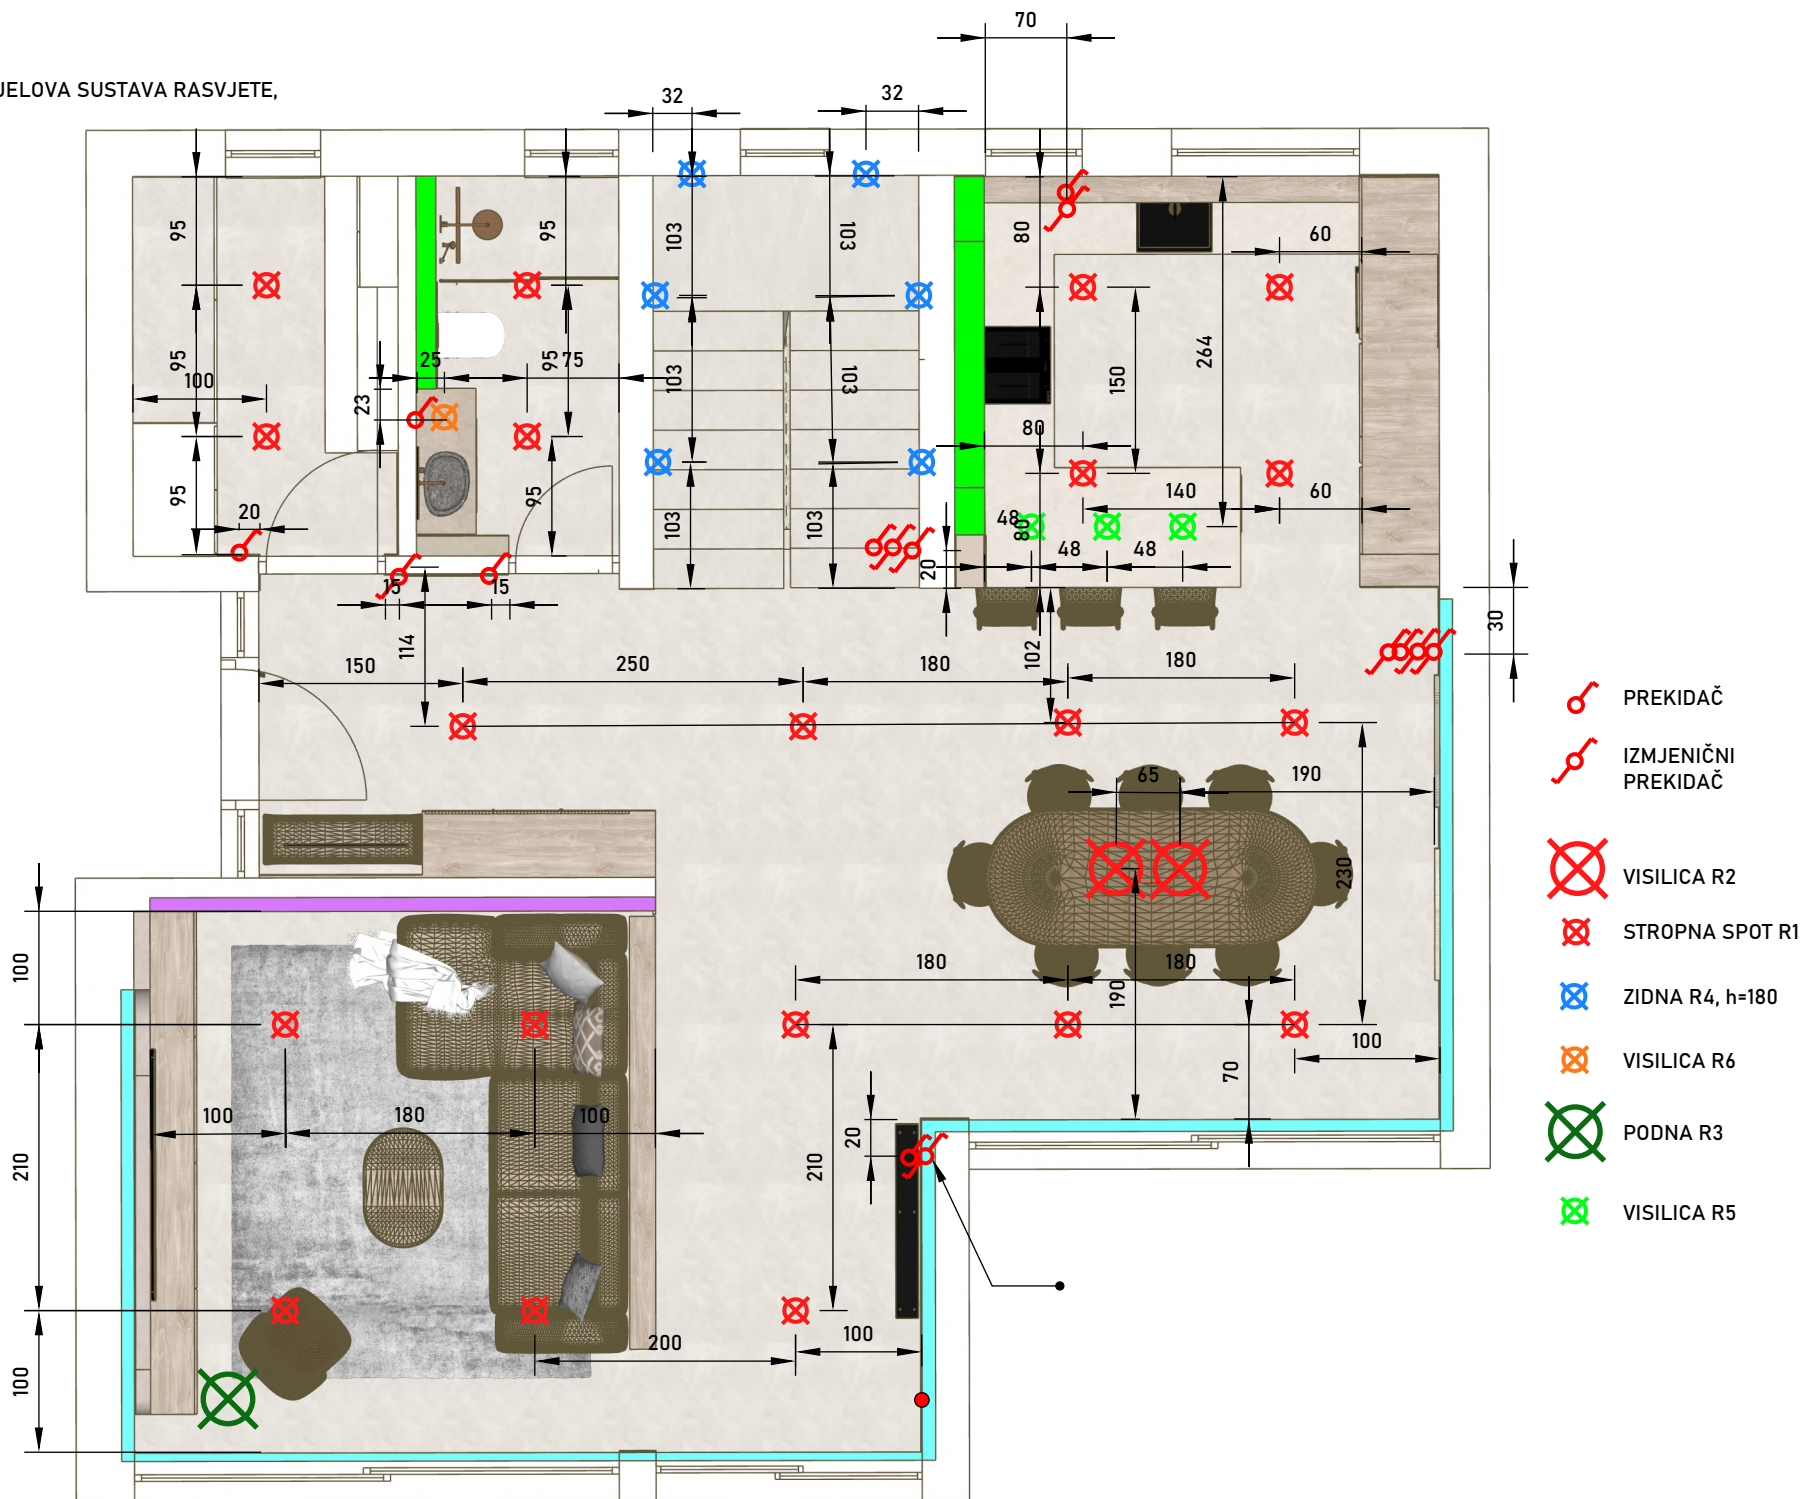

DISPOZICIJA I GRUPIRANJE DIJELOVA SUSTAVA RASVJETE,
PRIZEMLJE