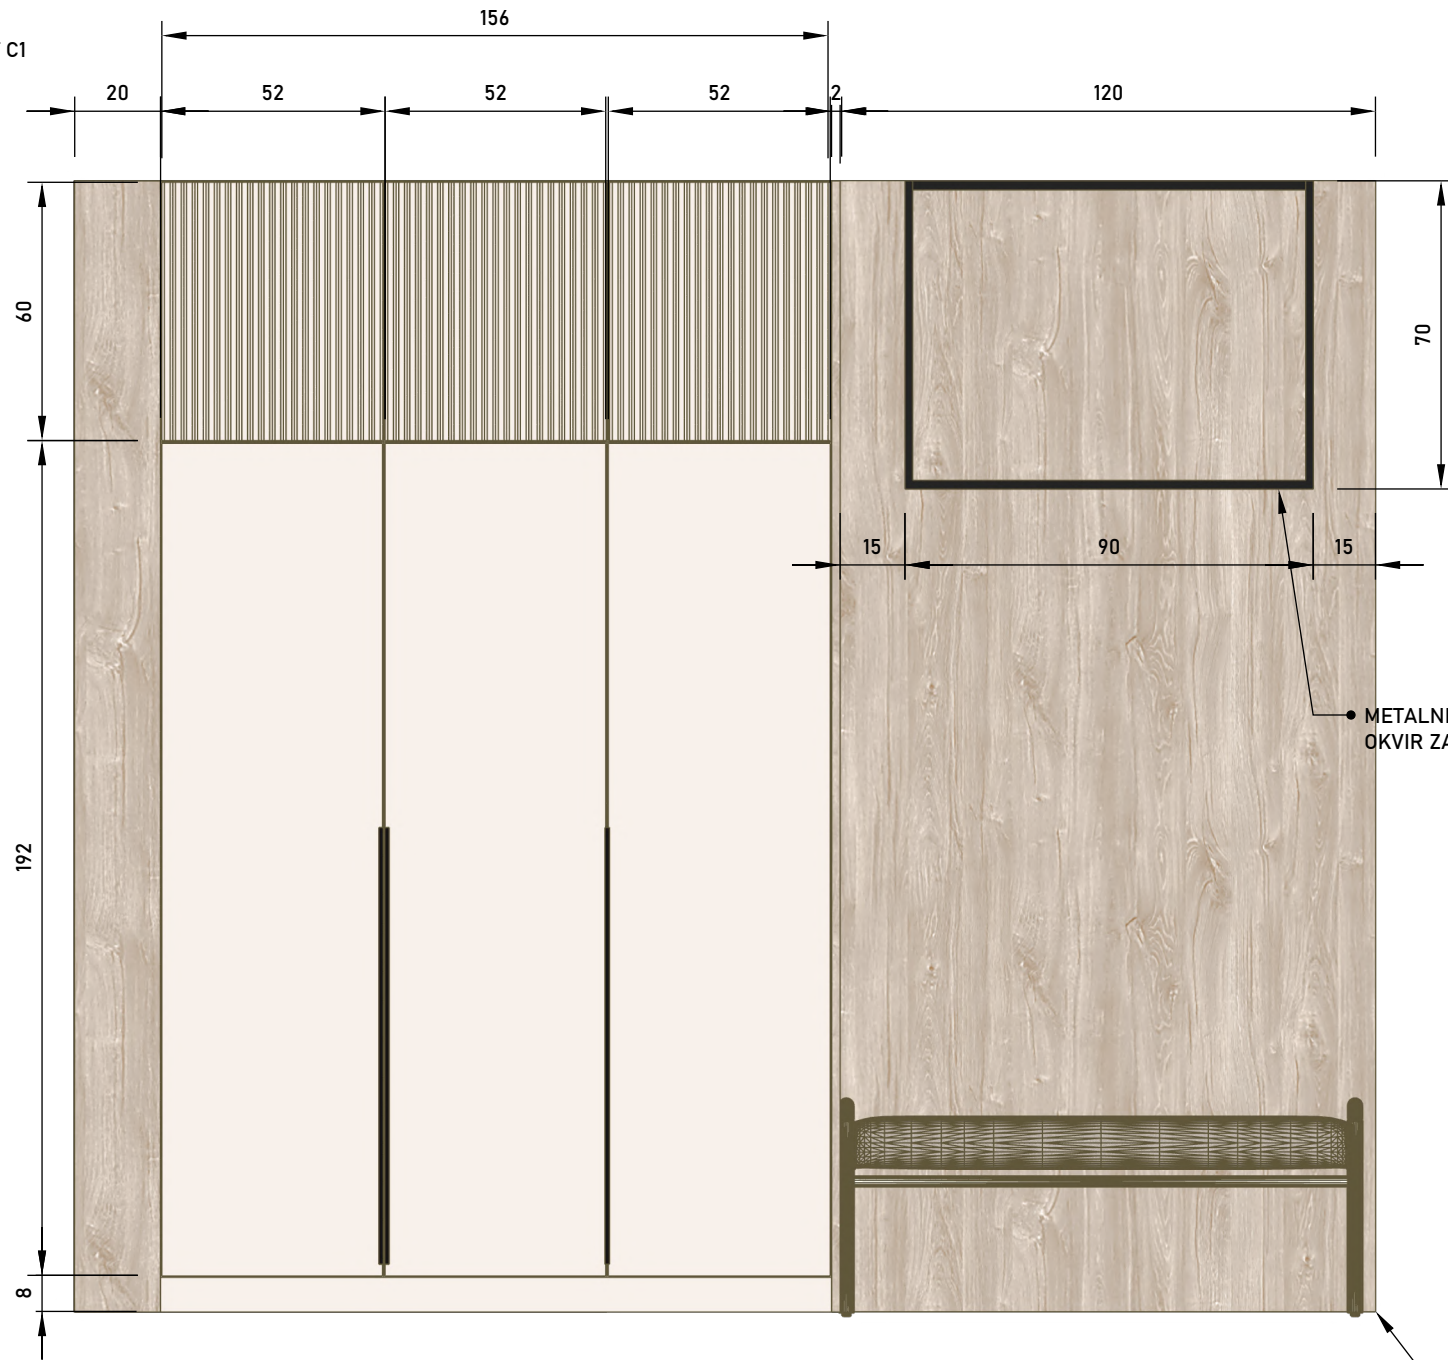

VITRINA (6x1,8 + 5x33)

\*smještaj polica, tip izvlačnih košara i sl. u dogovoru klijent - stolar

LED RASVJETA

ELEMENT OD GIPSANIH PLOČA,  
KORIGIRATI PO POTREBI SUKLADNO UPUTAMA MONTERA

NACRT B2

NACRT C1

METALNE ŠIPKE 2x2,  
OKVIR ZA VJEŠANJE

PANEL, IVERAL

NACRT D

• DUBINA I ŠIRINE OVISE O DIMENZIJAMA APARATA/STROJEVA TEHNIČKE SOBE

NACRT E

\*smještaj polica/vješalica u dogovoru klijent - stolar

NACRT H

MATERIJALI I DETALJI