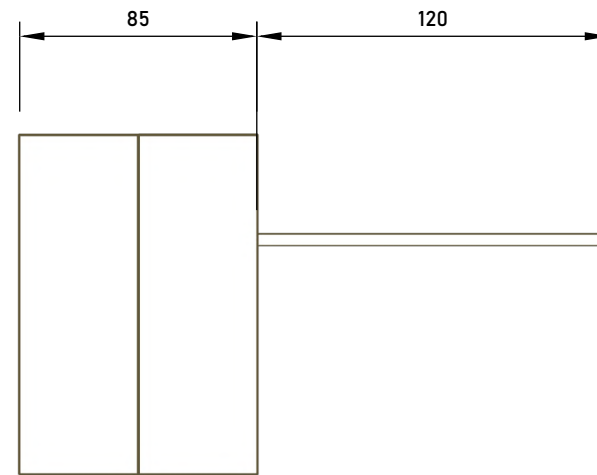

NACRT D

• DUBINA I ŠIRINE OVISE O DIMENZIJAMA APARATA/STROJEVA TEHNIČKE SOBE