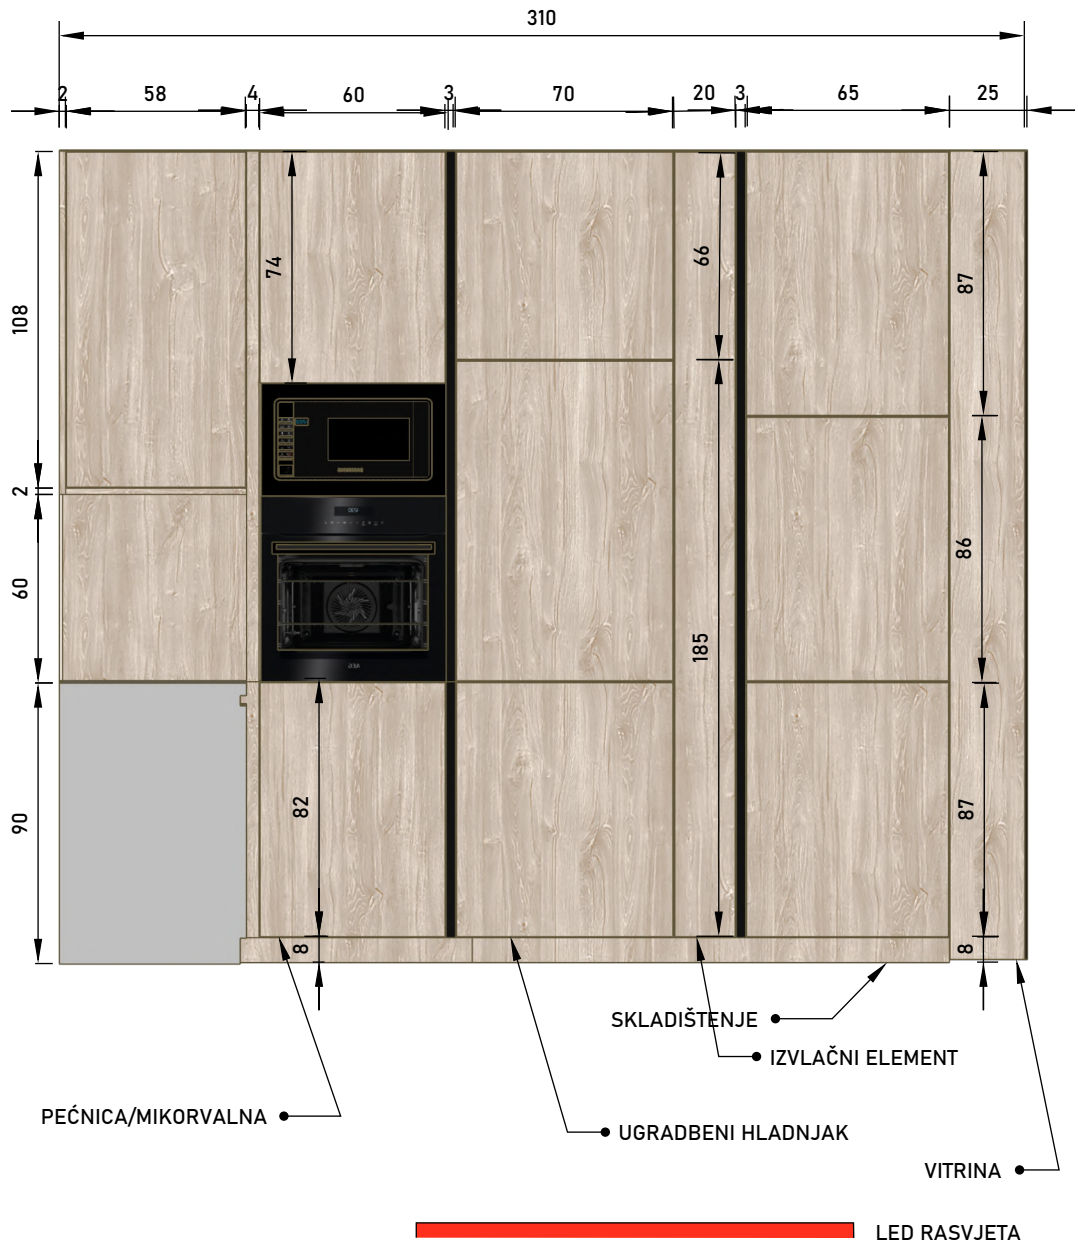

NACRT A3

OPCIJA 1: LUK OD GIPSANIH PLOČA SA BOČNIM ELEMENTIMA
OPCIJA 2: GIPSANE PLOČE I NA MJESTU BOČNIH ELEMENATA

VITRINA (6x1,8 + 5x33)

*smještaj polica, tip izvlačnih košara i sl. u dogovoru klijent - stolar

LED RASVJETA