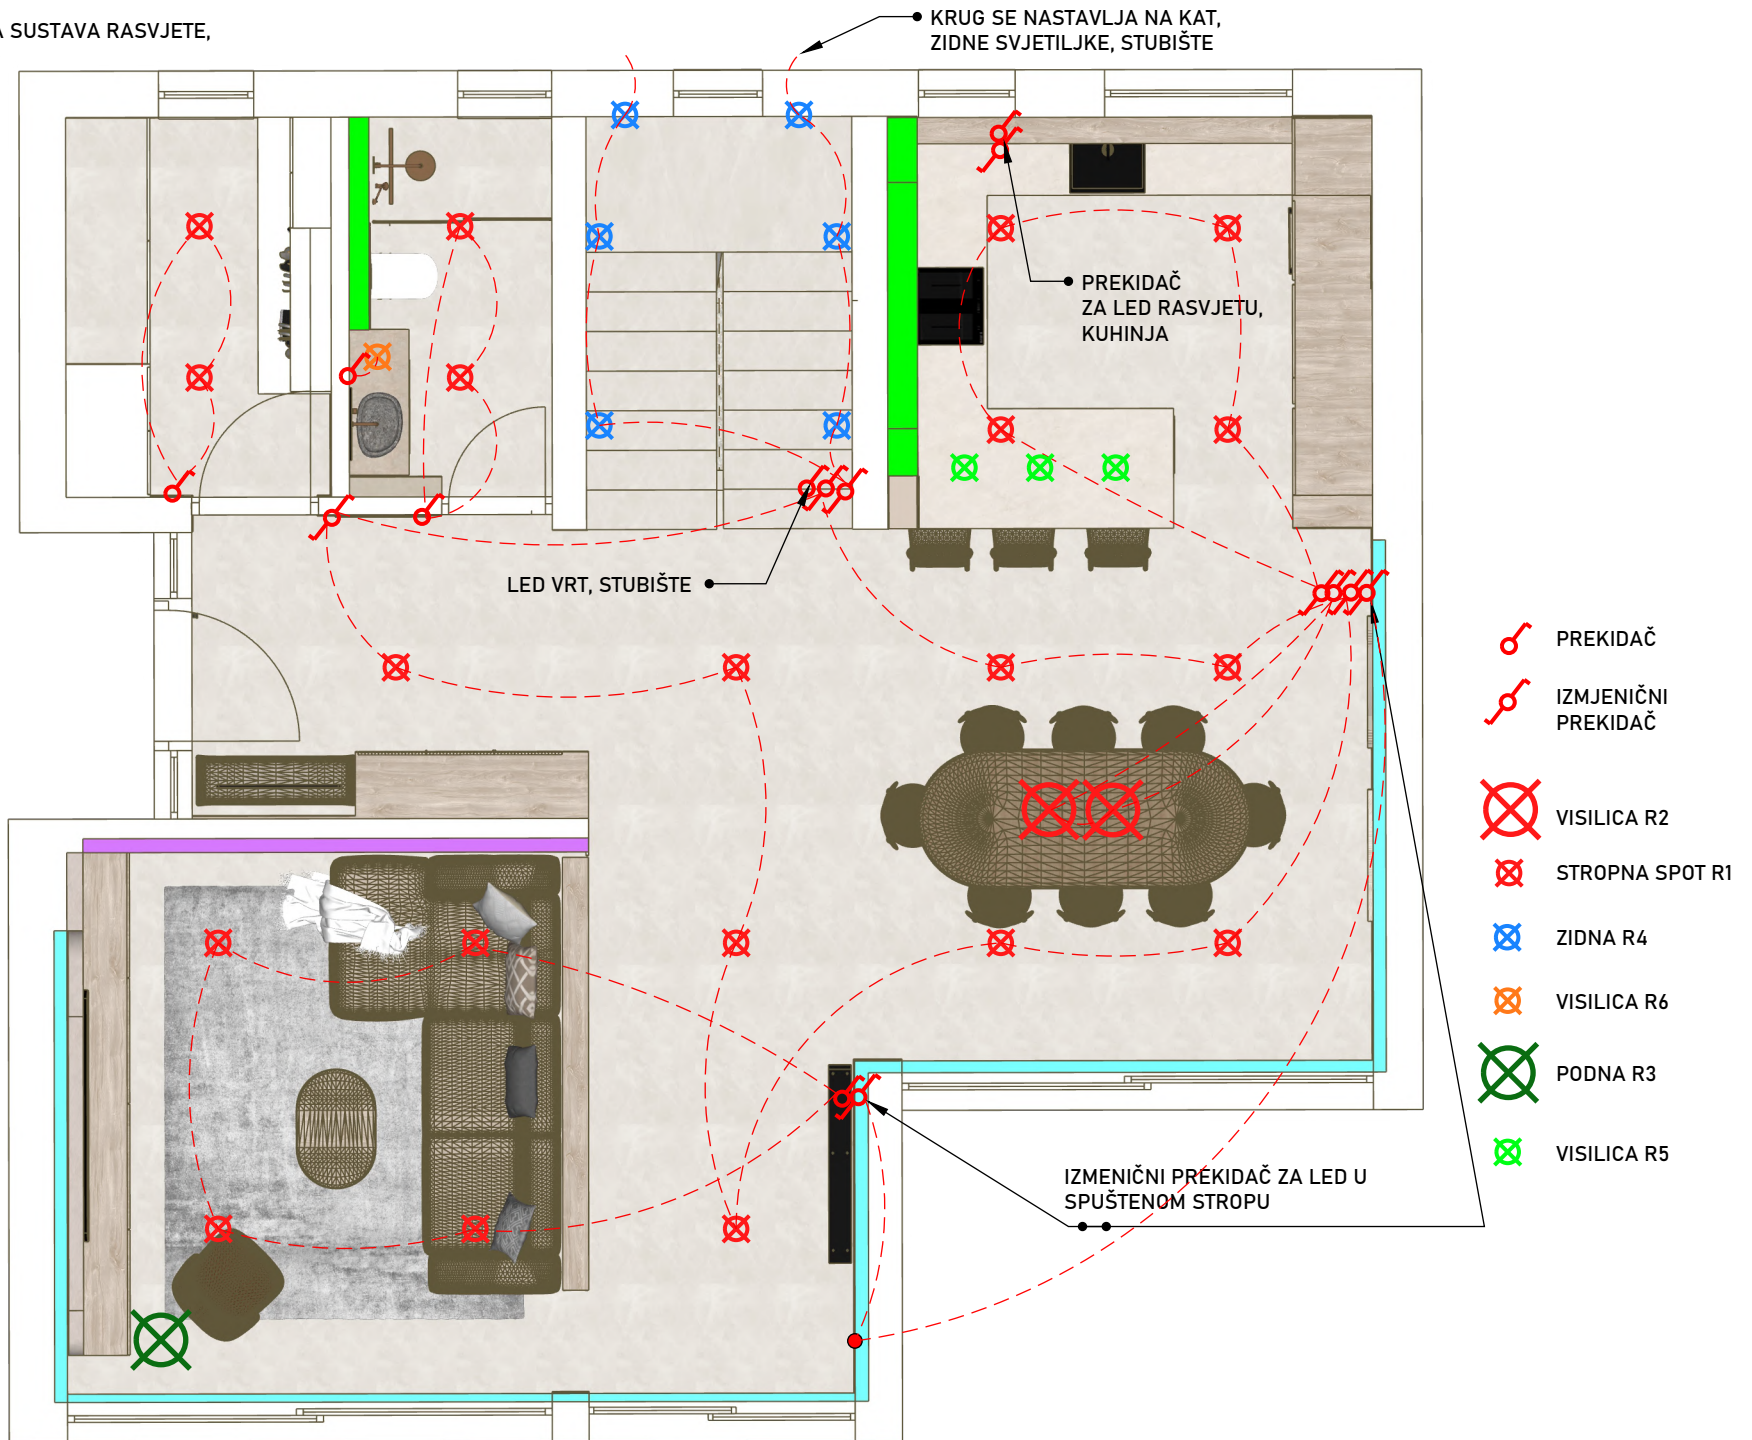

DISPOZICIJA I GRUPIRANJE DIJELOVA SUSTAVA RASVJETE,
PRIZEMLJE