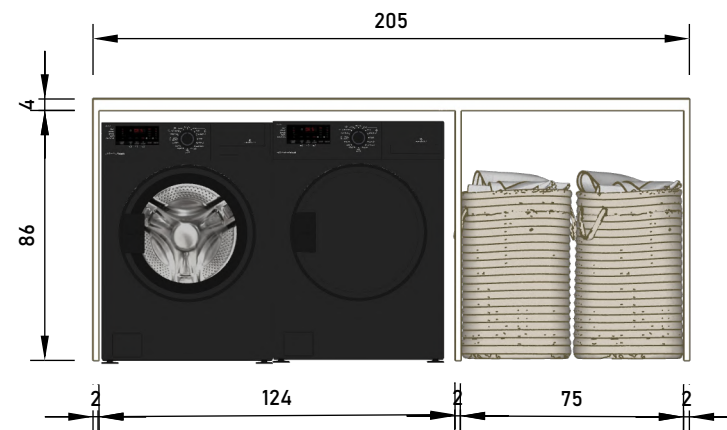

NACRT D

• DUBINA I ŠIRINE OVISE O DIMENZIJAMA APARATA/STROJEVA TEHNIČKE SOBE