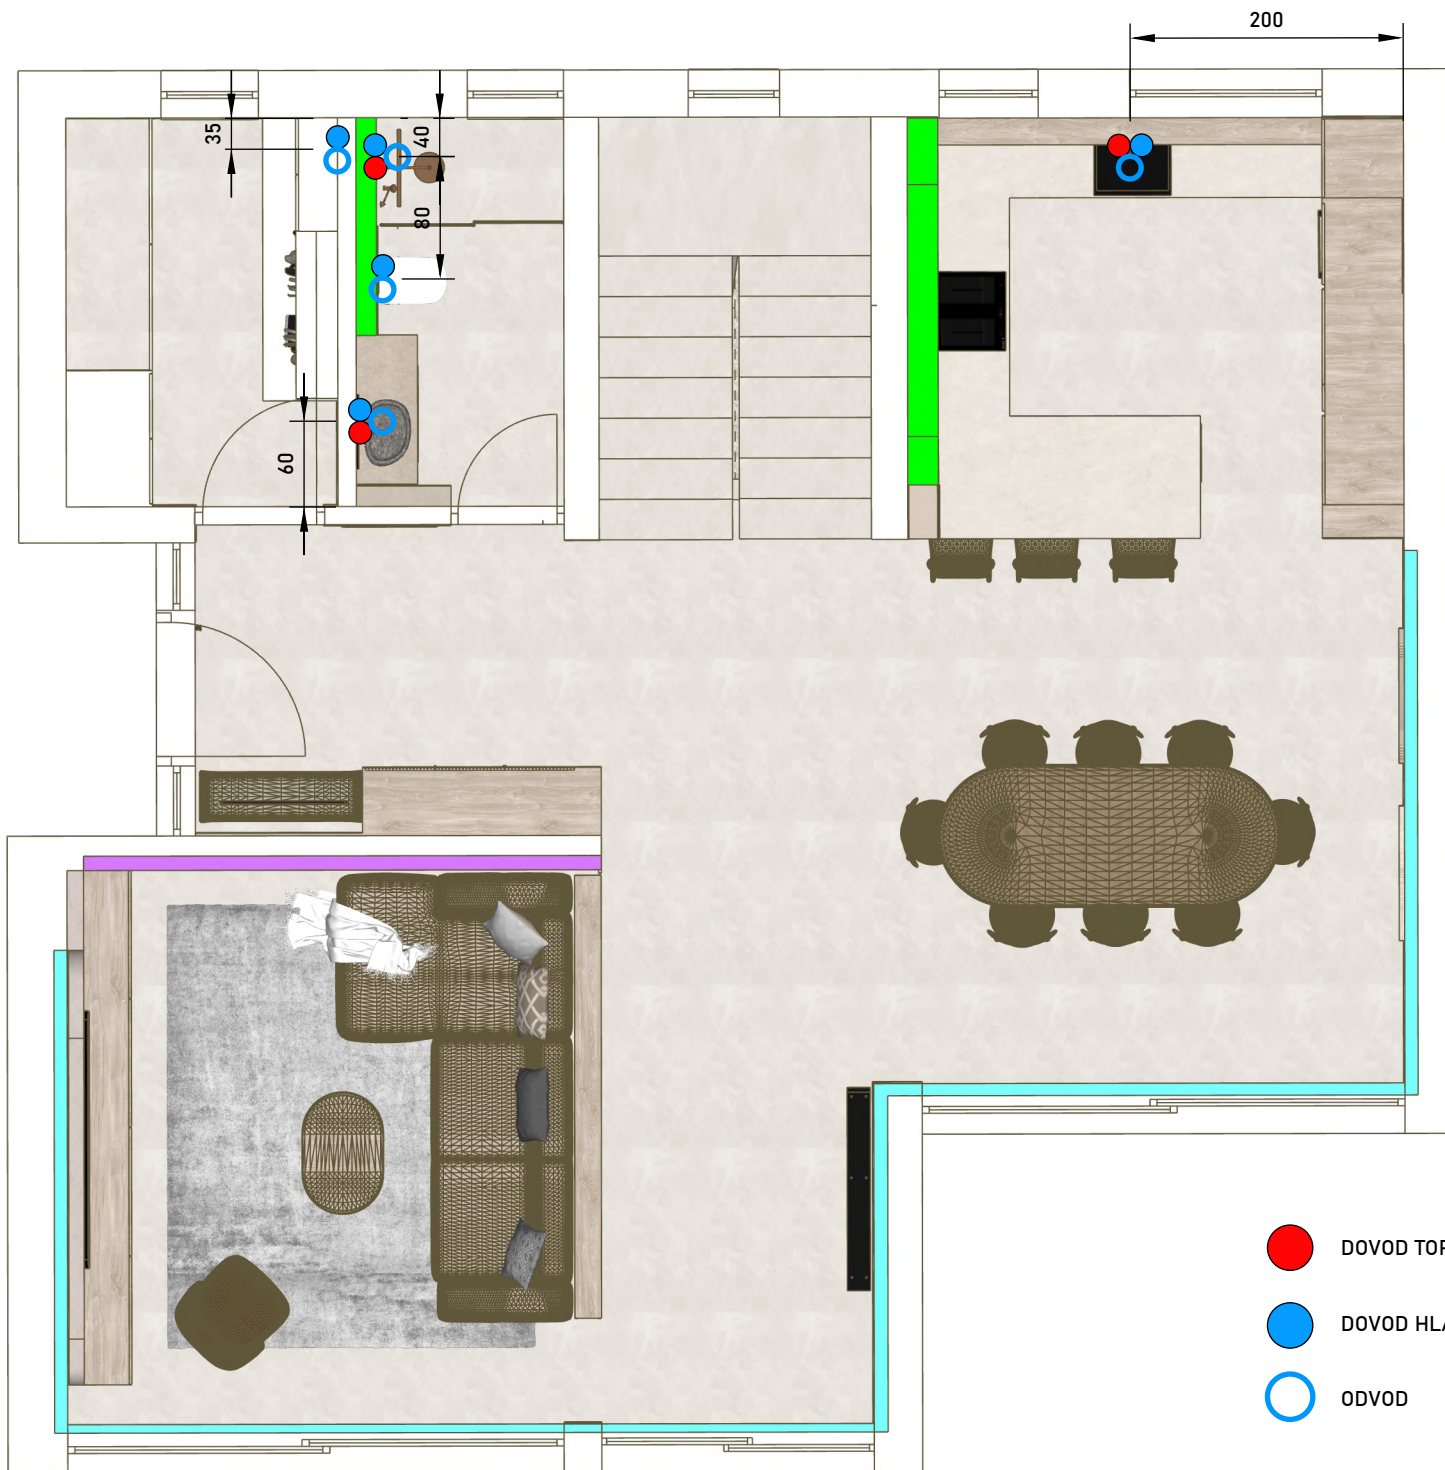

DISPOZICIJA DOVODA I
ODVODA VODE, PRIZEMLJE

VISINE:
DOVOD SUDOPER 55
ODVOD SUDOPER 45
DOVOD UMIVAONIK 55
ODVOD UMIVAONIK 50
DOVOD TUŠ 110
DOVOD PERILICA RUBLJA 60
ODVOD PERILICA RUBLJA 60

DOVOD VODOKOTLIĆ:
OVISNO O PROIZVODU
ODVOD WC ŠKOLJKA:
OVISNO O PROIZVODU

- DOVOD TOPLE VODE
- DOVOD HLADNE VODE
- ODVOD