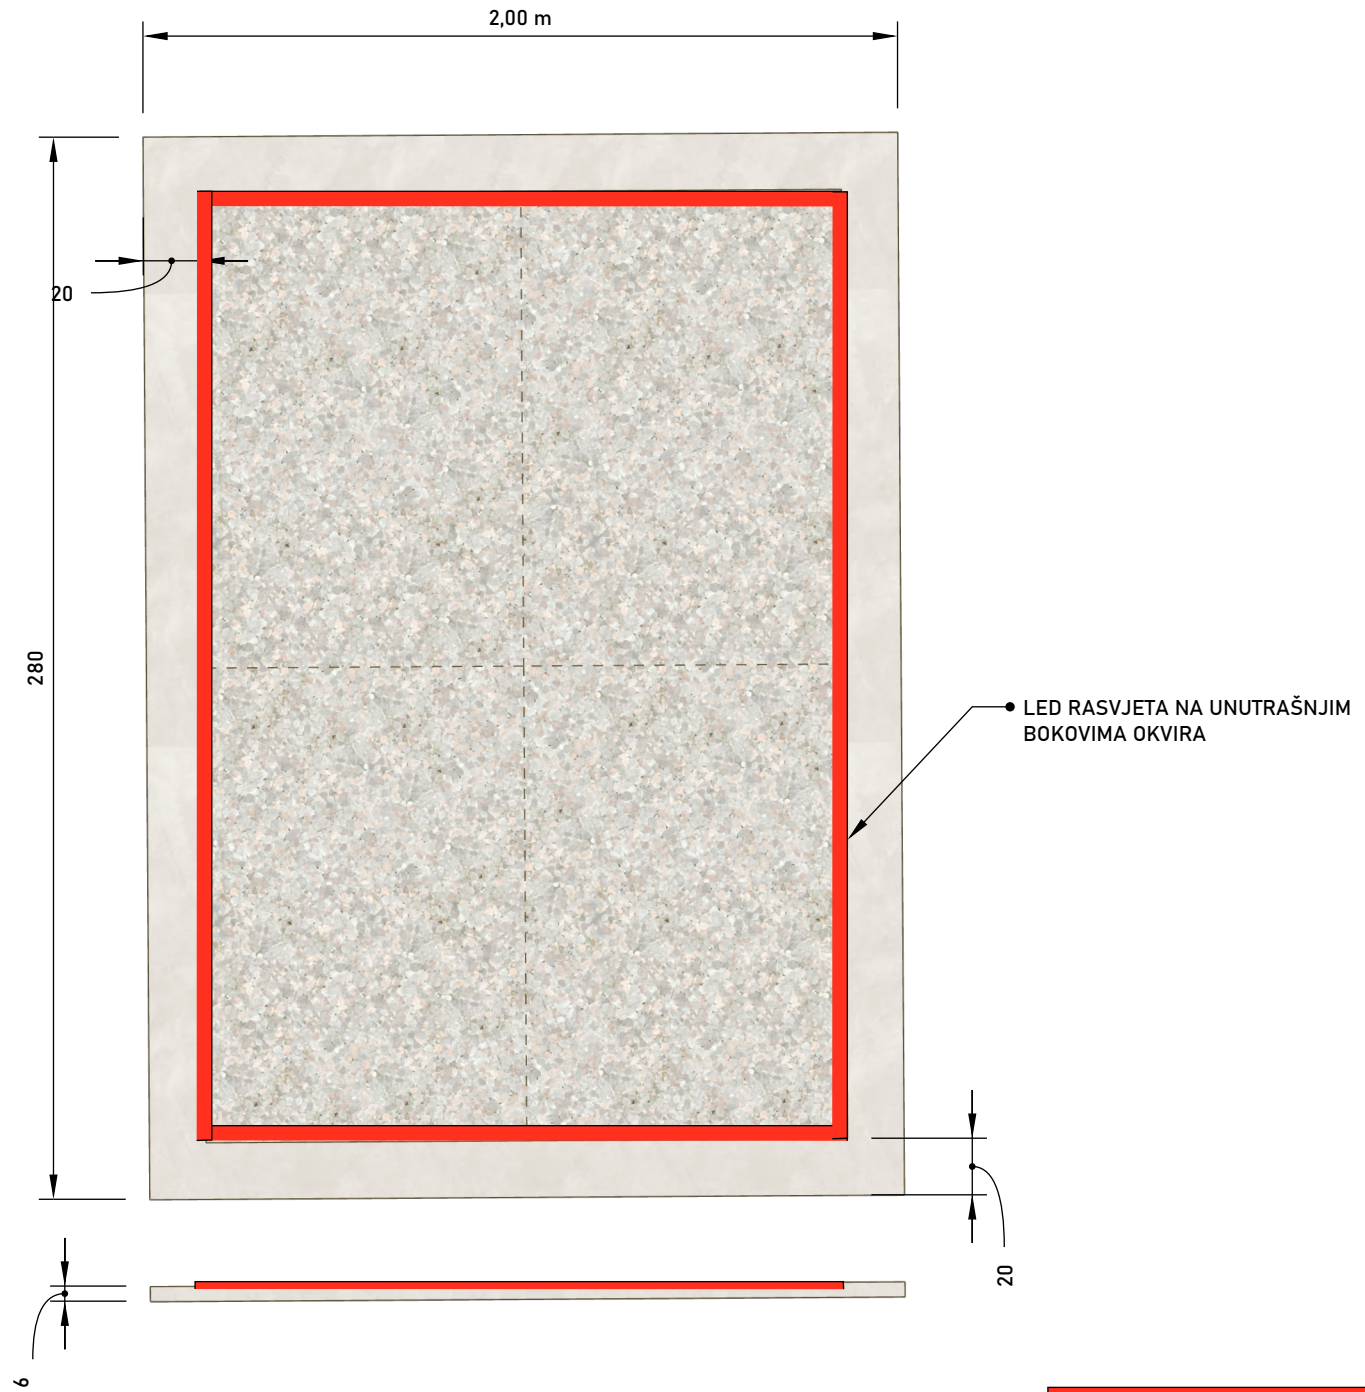

PANEL, IVERAL

NACRT D

• DUBINA I ŠIRINE OVISE O DIMENZIJAMA APARATA/STROJEVA TEHNIČKE SOBE

NACRT E

\*smještaj polica/vješalica u dogovoru klijent - stolar

NACRT H

MATERIJALI I DETALJI