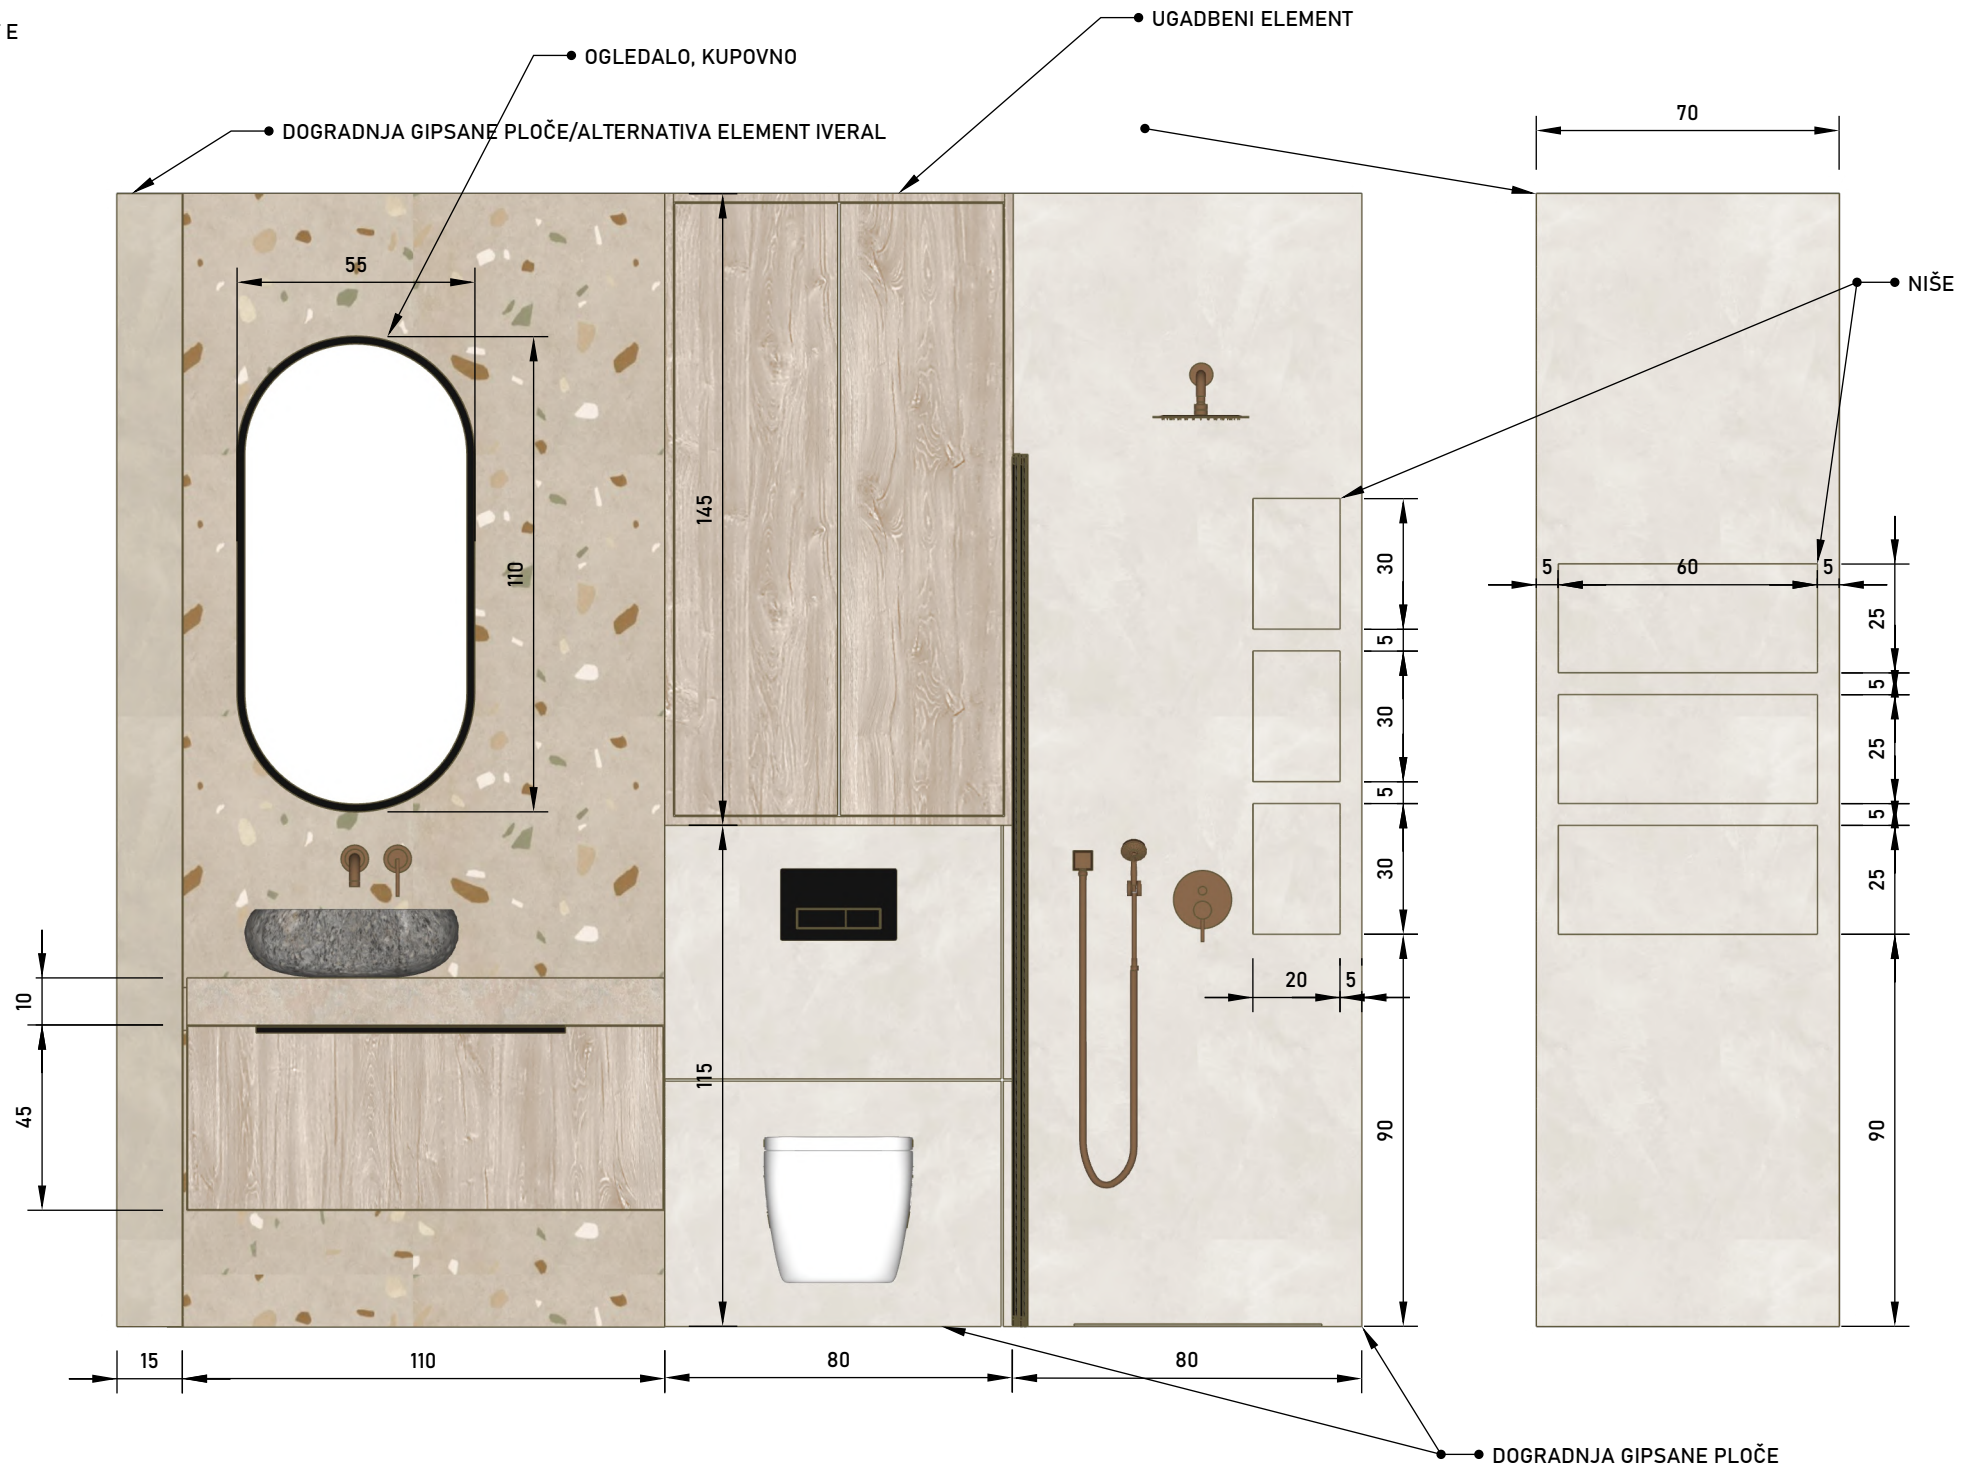

VITRINA (6x1,8 + 5x33)

\*smještaj polica, tip izvlačnih košara i sl. u dogovoru klijent - stolar

LED RASVJETA

ELEMENT OD GIPSANIH PLOČA,  
KORIGIRATI PO POTREBI SUKLADNO UPUTAMA MONTERA

NACRT B2

NACRT C1

METALNE ŠIPKE 2x2,  
OKVIR ZA VJEŠANJE

PANEL, IVERAL

NACRT D

• DUBINA I ŠIRINE OVISE O DIMENZIJAMA APARATA/STROJEVA TEHNIČKE SOBE

NACRT E

\*smještaj polica/vješalica u dogovoru klijent - stolar

NACRT H

MATERIJALI I DETALJI