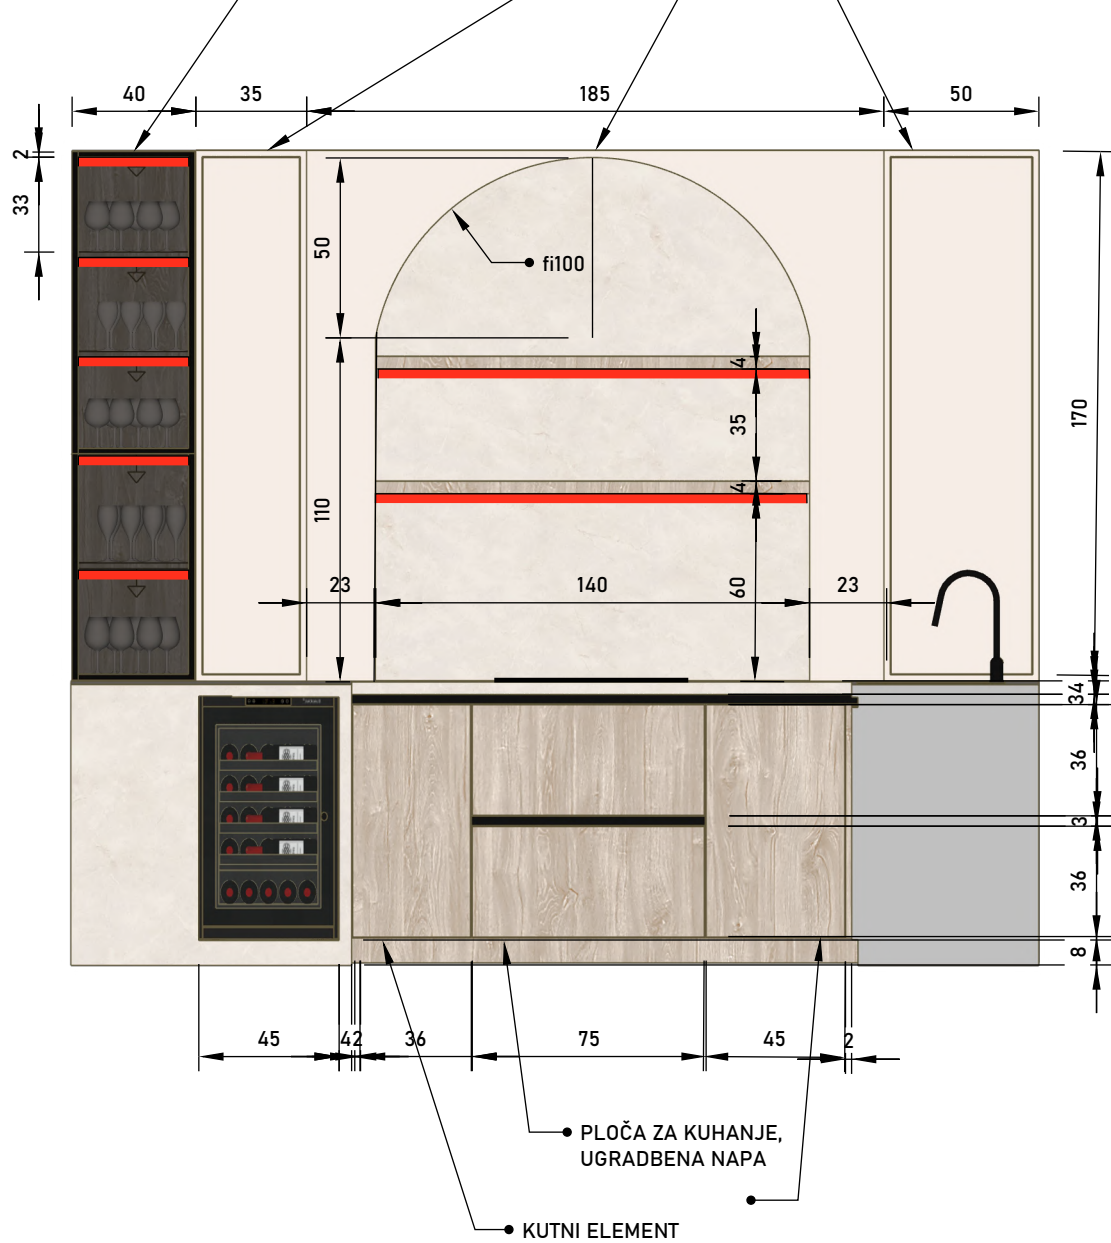

NACRT A3

OPCIJA 1: LUK OD GIPSANIH PLOČA SA BOČNIM ELEMENTIMA
OPCIJA 2: GIPSANE PLOČE I NA MJESTU BOČNIH ELEMENATA

VITRINA (6x1,8 + 5x33)

*smještaj polica, tip izvlačnih košara i sl. u dogovoru klijent - stolar

LED RASVJETA