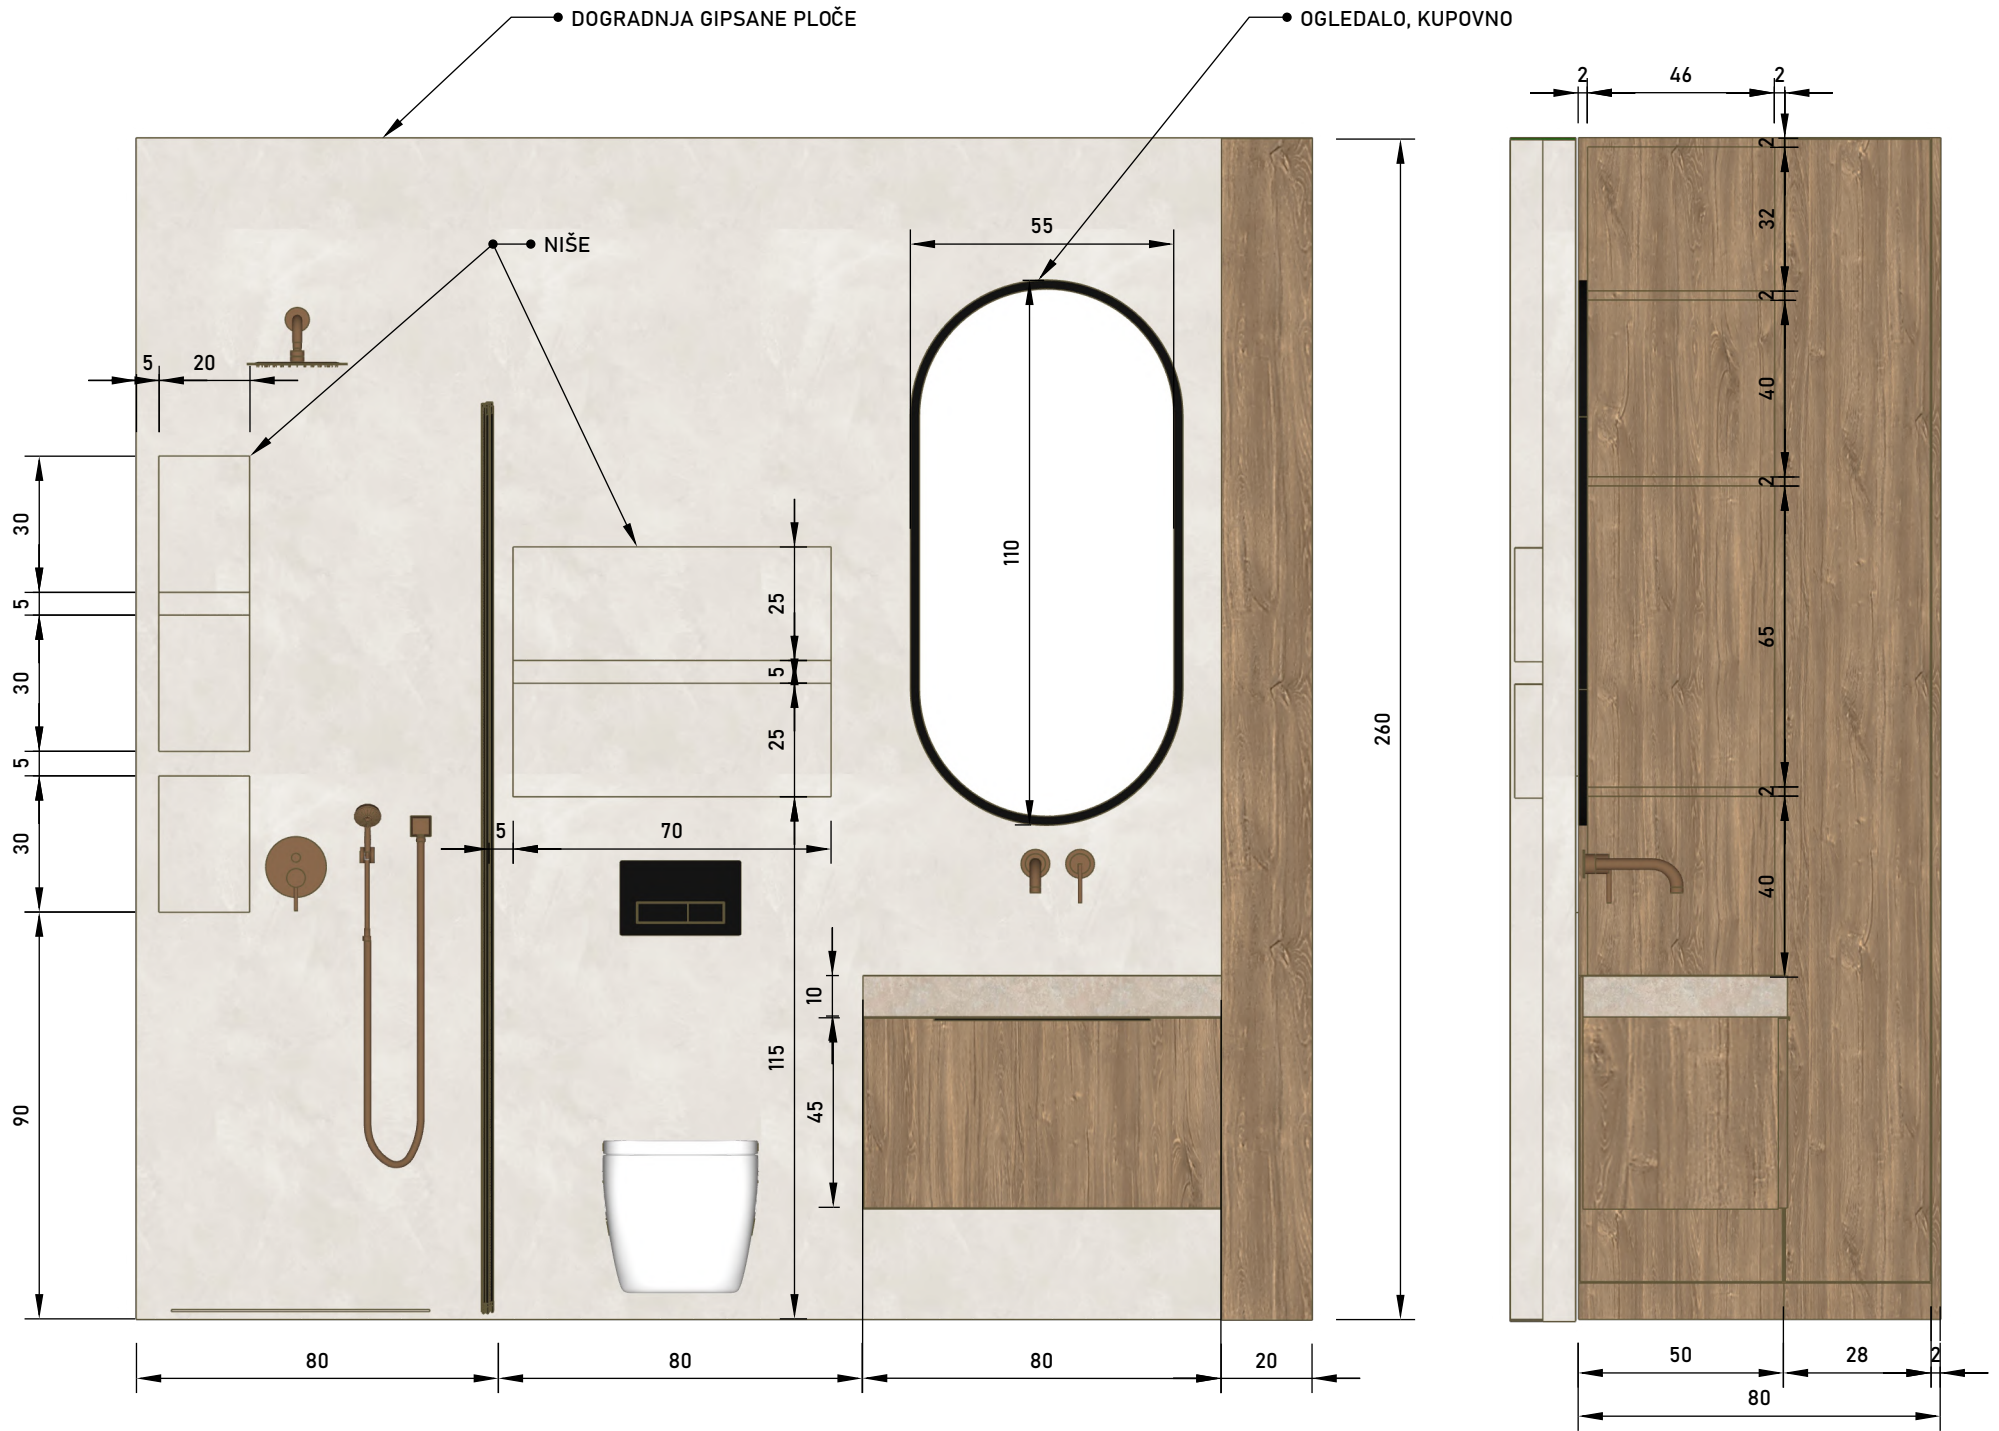

VITRINA (6x1,8 + 5x33)

\*smještaj polica, tip izvlačnih košara i sl. u dogovoru klijent - stolar

LED RASVJETA

ELEMENT OD GIPSANIH PLOČA,  
KORIGIRATI PO POTREBI SUKLADNO UPUTAMA MONTERA

NACRT B2

NACRT C1

METALNE ŠIPKE 2x2,  
OKVIR ZA VJEŠANJE

PANEL, IVERAL

NACRT D

• DUBINA I ŠIRINE OVISE O DIMENZIJAMA APARATA/STROJEVA TEHNIČKE SOBE

NACRT E

\*smještaj polica/vješalica u dogovoru klijent - stolar

NACRT H

MATERIJALI I DETALJI