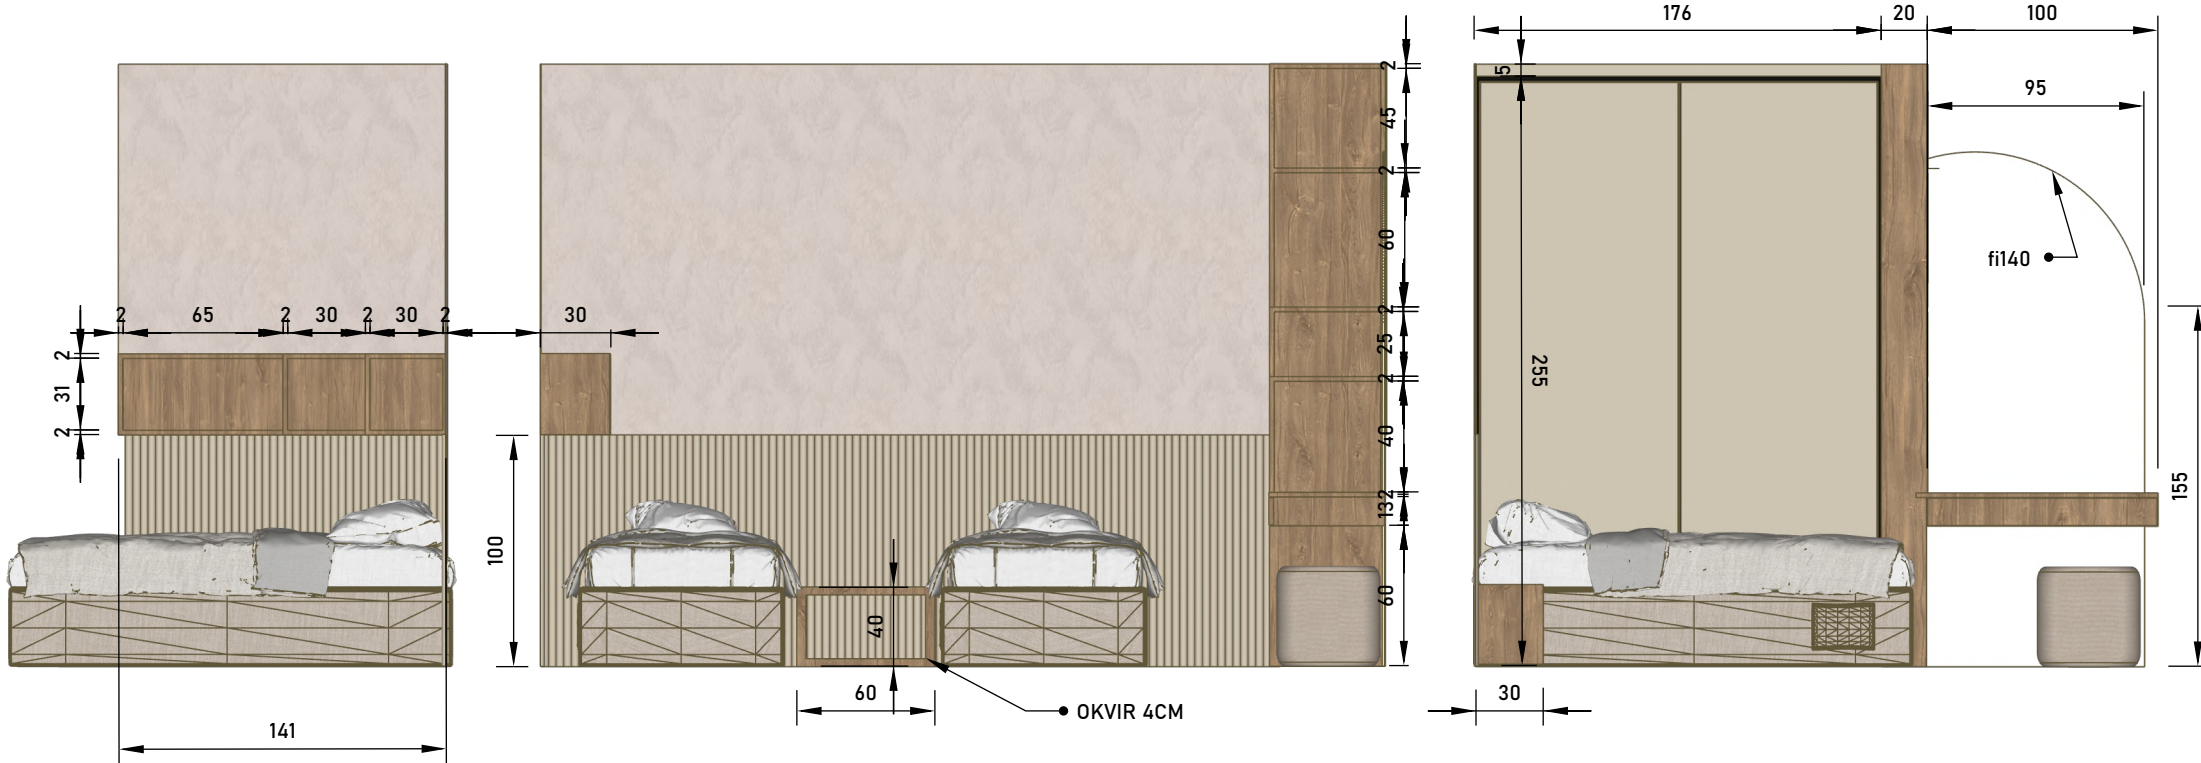

PANEL, IVERAL

NACRT D

• DUBINA I ŠIRINE OVISE O DIMENZIJAMA APARATA/STROJEVA TEHNIČKE SOBE

NACRT E

\*smještaj polica/vješalica u dogovoru klijent - stolar

NACRT H

MATERIJALI I DETALJI