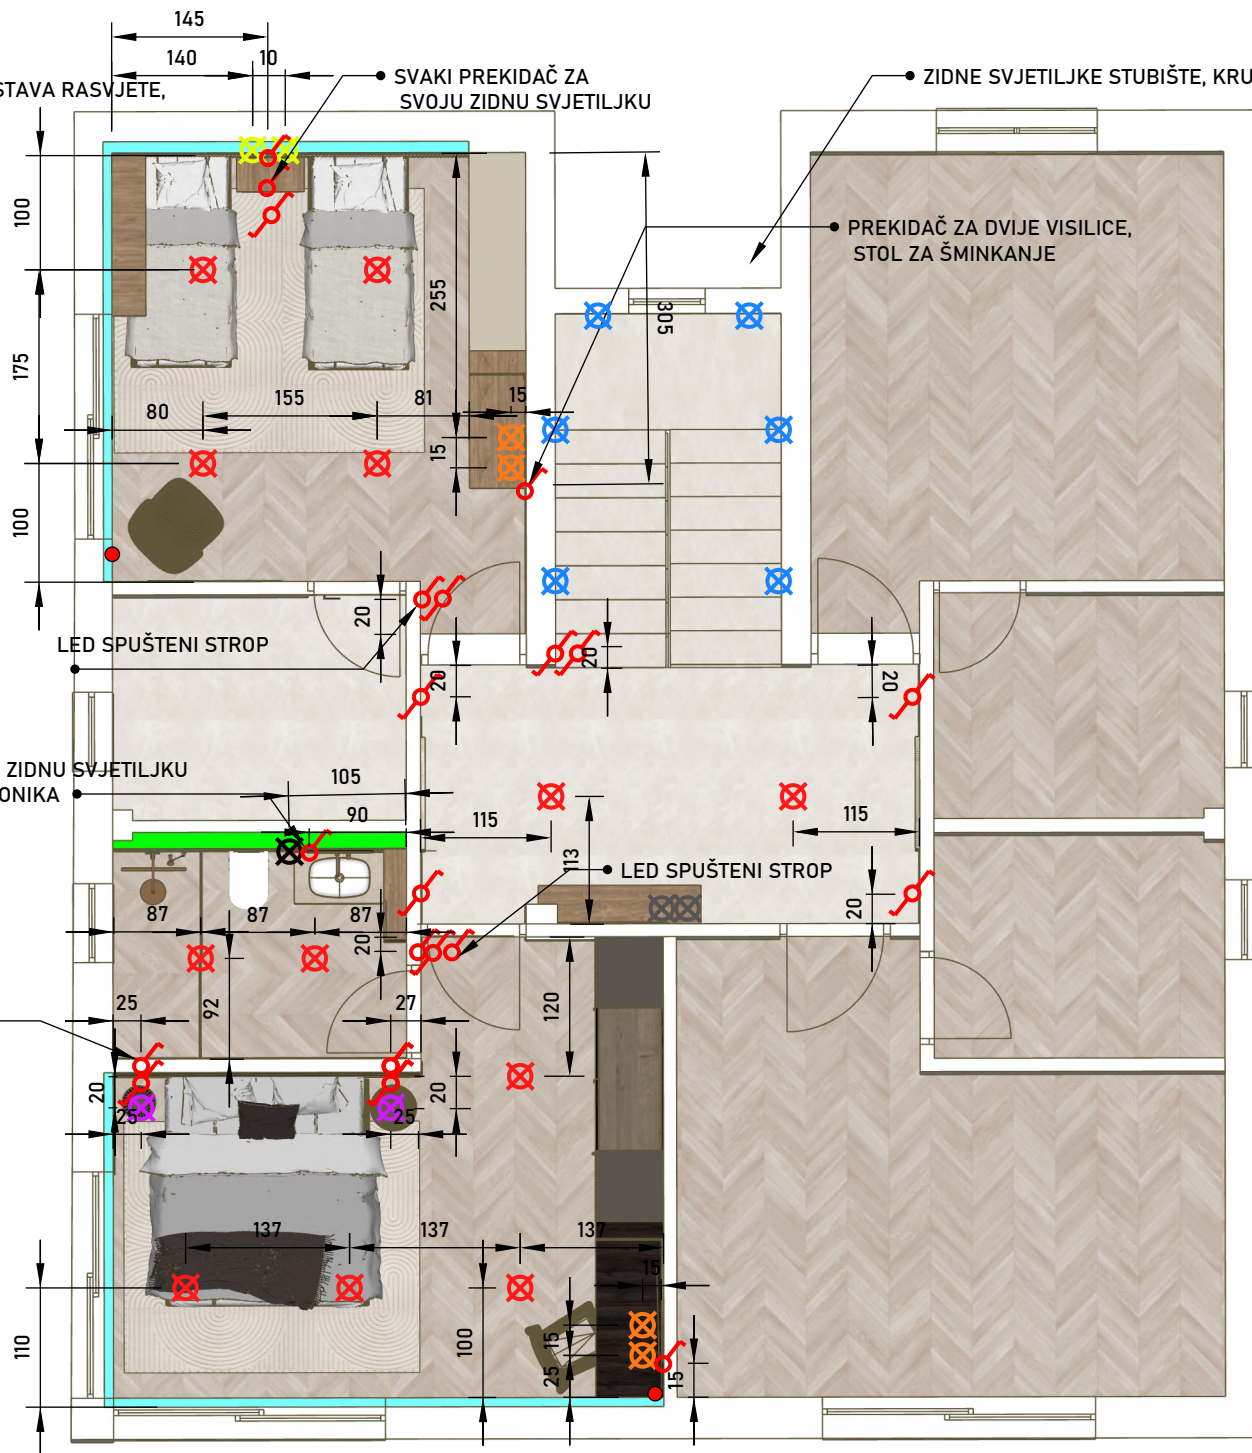

• SVAKI PREKIDAČ ZA  
SVOJU ZIDNU SVJETILJKU

• ZIDNE SVJETILJKE STUBIŠTE, KRUG SA PRIZEMLJA I PREMA KATU

• PREKIDAČ ZA DVIJE VISILICE,  
STOL ZA ŠMINKANJE

LED SPUŠTENI STROP

PREKIDAČ ZA ZIDNU SVJETILJKU  
IZNAD UMIVAONIKA

DISPOZICIJA I GRUPIRANJE DIJELOVA SUSTAVA RASVJETE,  
KAT

VISINE PREKIDAČA:  
IZNAD KUHINJSKE PLOČE 110  
SOBA KREKET 70  
STOL ZA ŠMINKANJE 90  
OSTALI PREKIDAČI 120

-  PREKIDAČ
-  IZMJENIČNI  
PREKIDAČ
-  STROPNA R1
-  ZIDNA R4, h=180
-  VISILICA R7
-  VISILICA R8
-  ZIDNA R9, h=120
-  ZIDNA R10, h=220
-  STROPNA R11, R12

DISPOZICIJA UTIČNICA, PRIZEMLJE

VISINE UTIČNICA:  
OPĆA NAMJENA 30  
IZNAD PLOČE KUHNJE 110  
IZA TV

-  JEDNOSTRUKA AC UTIČNICA
-  DVOSTRUKA AC UTIČNICA
-  DVOSTRUKA MREŽNA UTIČNICA
-  DIREKTNI SPOJ, LED RASVJETA