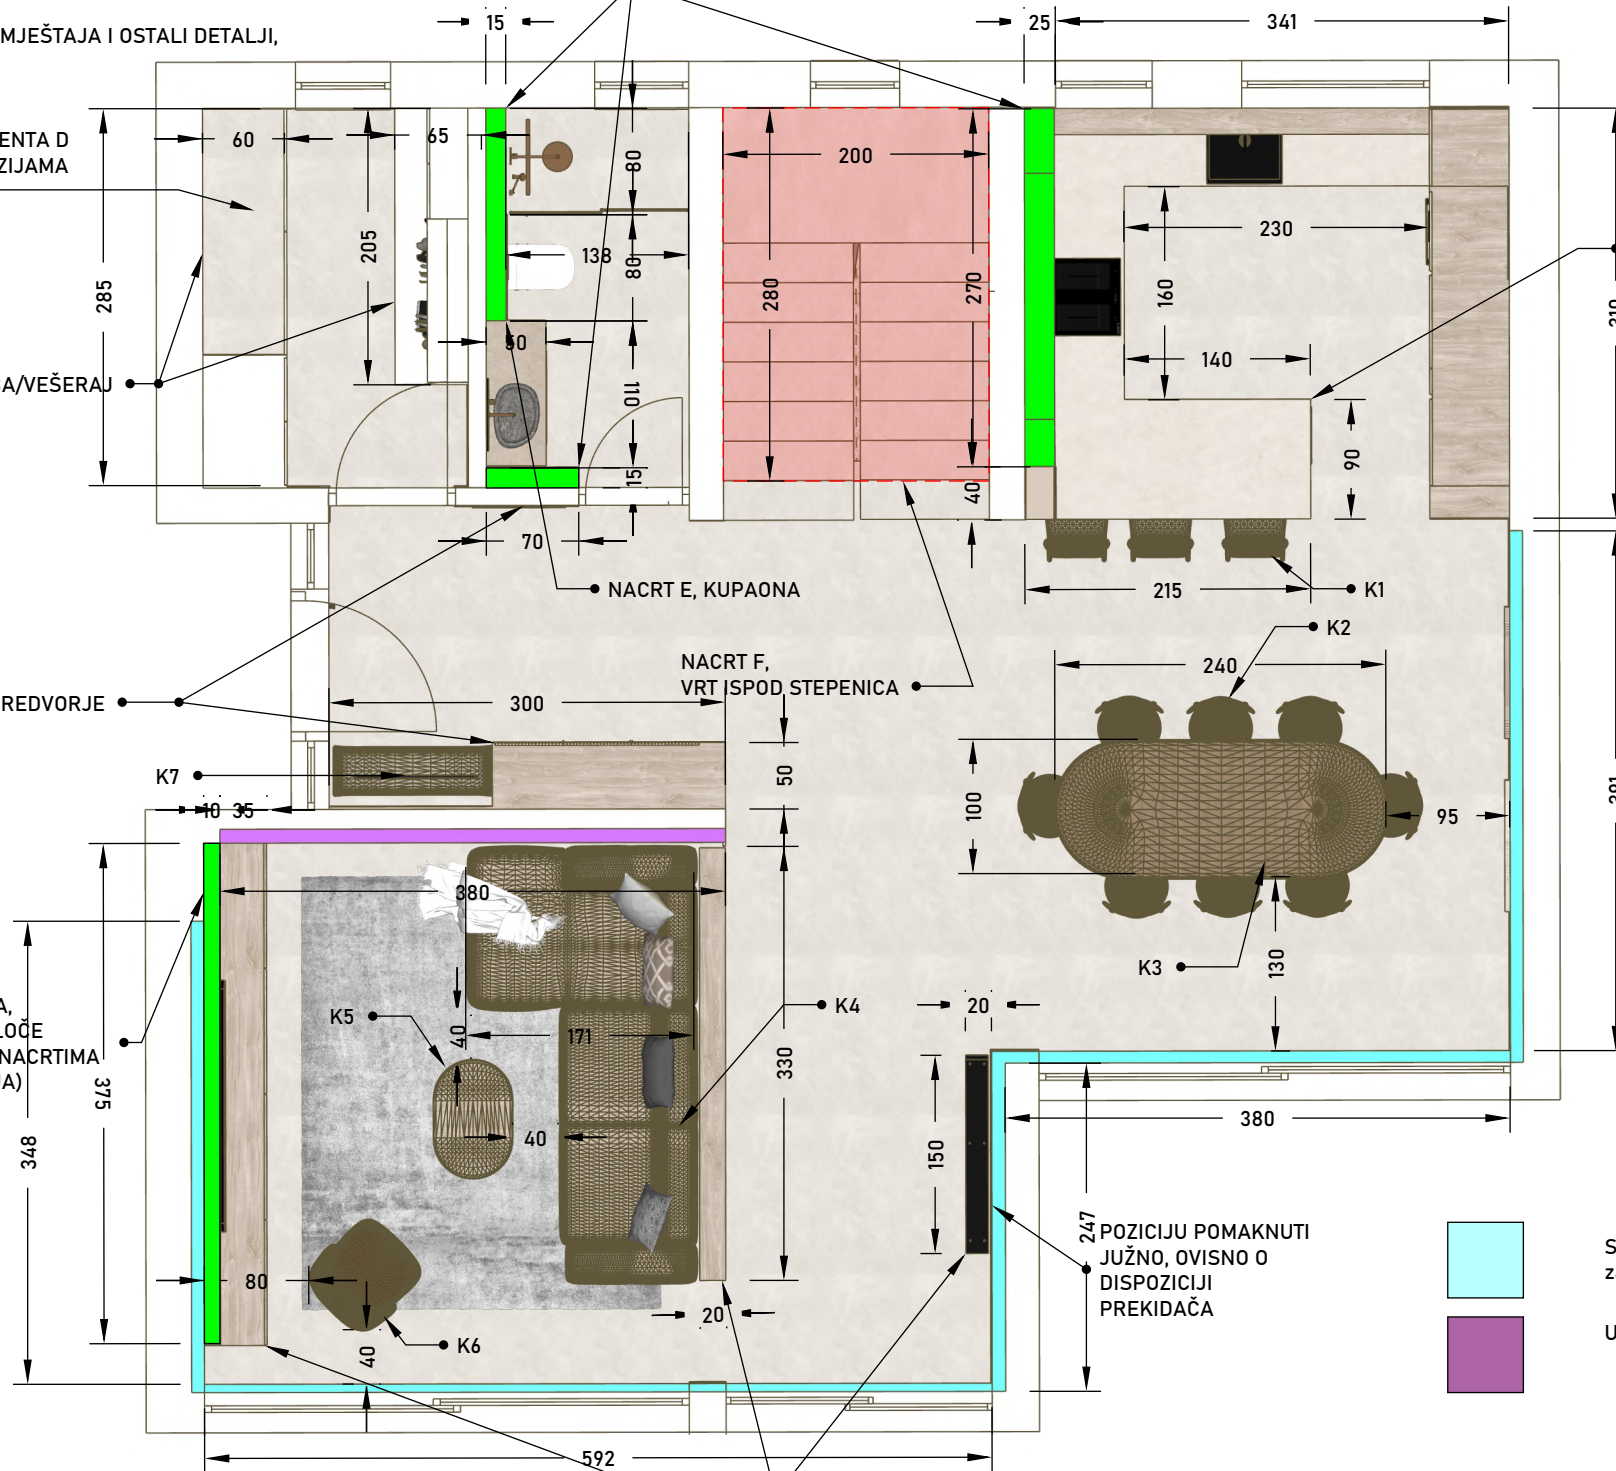

DISPOZICIJA NAMJEŠTAJA I OSTALI DETALJI,
PRIZEMLJE

DIMENZIJE ELEMENTA D
OVISNO O DIMENZIJAMA
UREĐAJA

NACRTI D,
TEHNIČKA SOBA/VEŠERAJ

NACRT C, PREDVORJE

DOGRADNJA,
GIPSANE PLOČE
(DETALJI U NACRTIMA
NAMJEŠTAJA)

DOGRADNJA, GIPSANE PLOČE (DETALJI U NACRTIMA NAMJEŠTAJA)

NACRTI A, KUHINJA

NACRT E, KUPAONA

NACRT F,
VRT ISPOD STEPENICA

NACRTI B, DNEVNI BORAVAK

- Spušteni strop, skriveni nosač zavjesa, LED rasvjeta, 10cm
- Ukrasni kamen