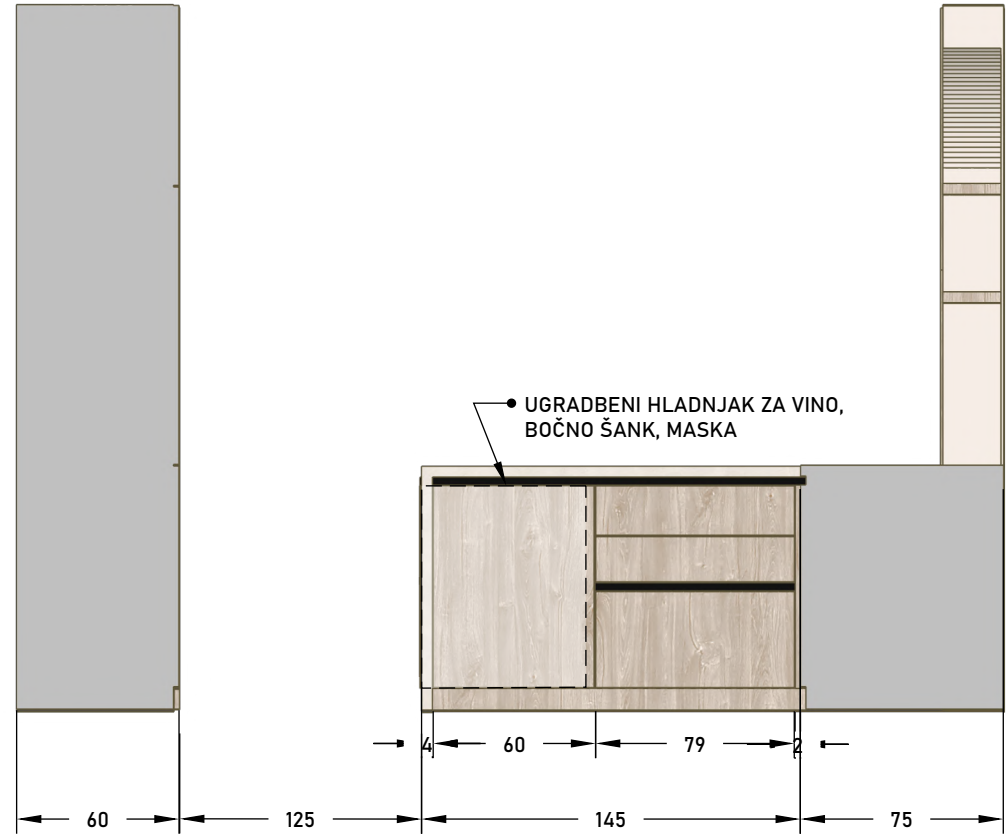

## 04. NACRTI, MATERIJALI I DETALJI NAMJEŠTAJA NA MJERU

NACRTI

\*smještaj polica, tip izvlačnih košara i sl. u dogovoru klijent - stolar

LED RASVJETA

NACRT A3

OPCIJA 1: LUK OD GIPSANIH PLOČA SA BOČNIM ELEMENTIMA  
 OPCIJA 2: GIPSANE PLOČE I NA MJESTU BOČNIH ELEMENATA