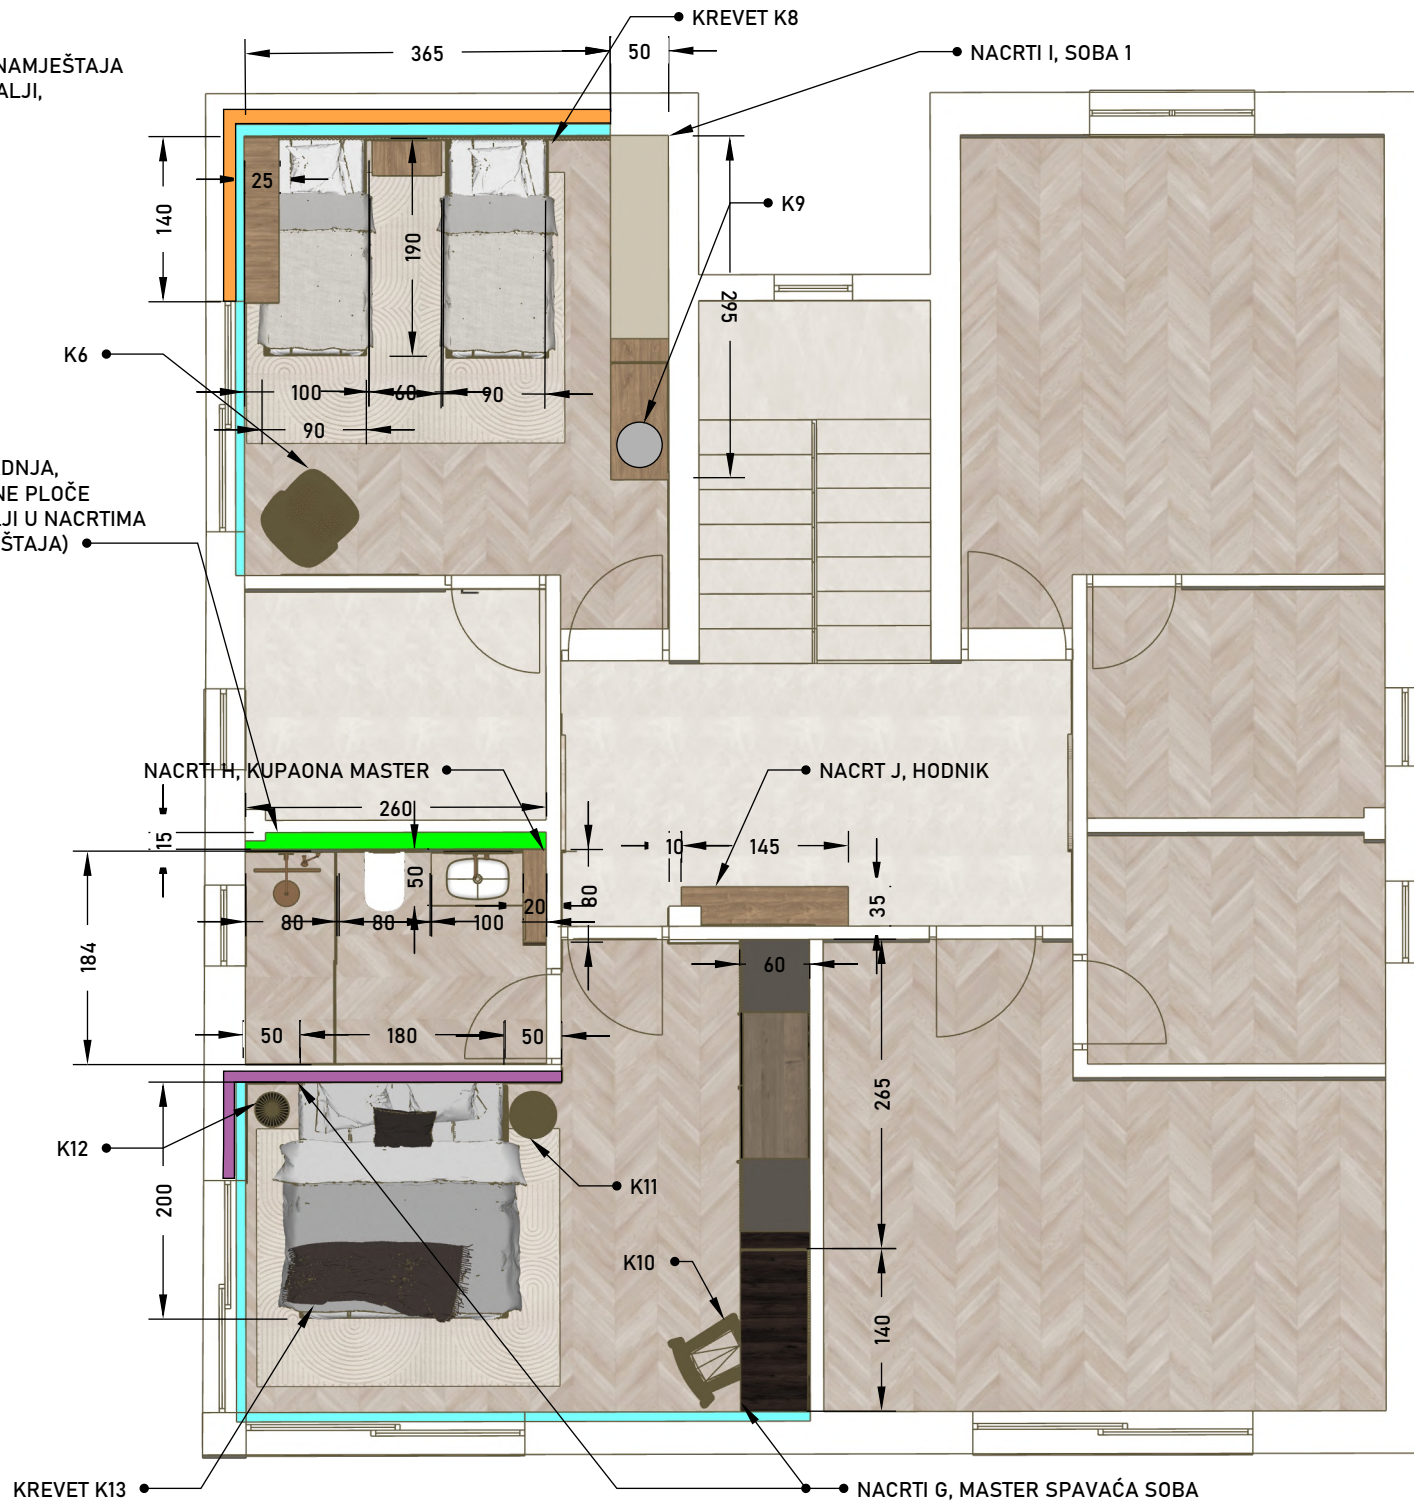

DISPOZICIJA NAMJEŠTAJA  
I OSTALI DETALJI,  
KAT

DOGRADNJA,  
GIPSANE PLOČE  
(DETALJI U NACRTIMA  
NAMJEŠTAJA)

Paneli Lamelio

Spušteni strop, skriveni nosač  
zavjesa, LED rasvjeta, 10cm

Tapeta