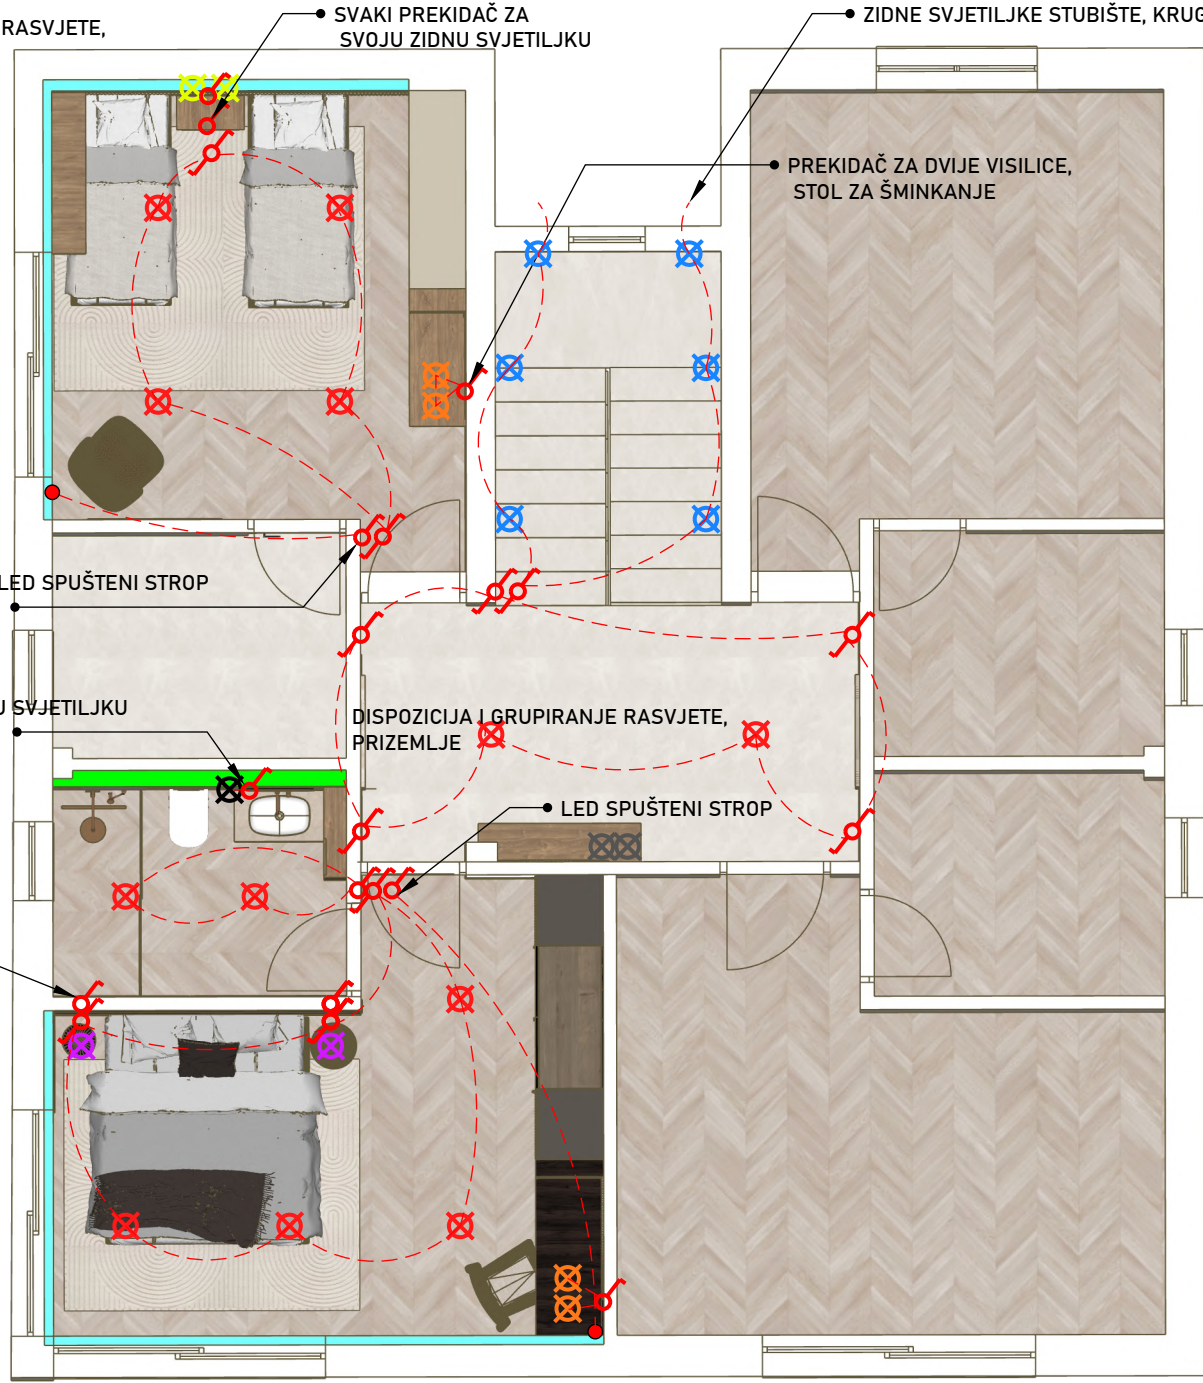

DISPOZICIJA I GRUPIRANJE DIJELOVA SUSTAVA RASVJETE,
KAT

• SVAKI PREKIDAČ ZA
SVOJU ZIDNU SVJETILJKU

• ZIDNE SVJETILJKE STUBIŠTE, KRUG SA PRIZEMLJA I PREMA KATU

• PREKIDAČ ZA DVIJE VISILICE,
STOL ZA ŠMINKANJE

LED SPUŠTENI STROP

PREKIDAČ ZA ZIDNU SVJETILJKU
IZNAD UMIVAONIKA

DISPOZICIJA I GRUPIRANJE RASVJETE,
PRIZEMLJE

LED SPUŠTENI STROP

PREKIDAČ ZA VISILICU,
SVAKA STRANA KREVETA ODVOJENO

- PREKIDAČ
- IZMJENIČNI
  PREKIDAČ
- STROPNA R1
- ZIDNA R4
- VISILICA R7
- VISILICA R8
- ZIDNA R9
- ZIDNA R10
- STROPNA R11, R12