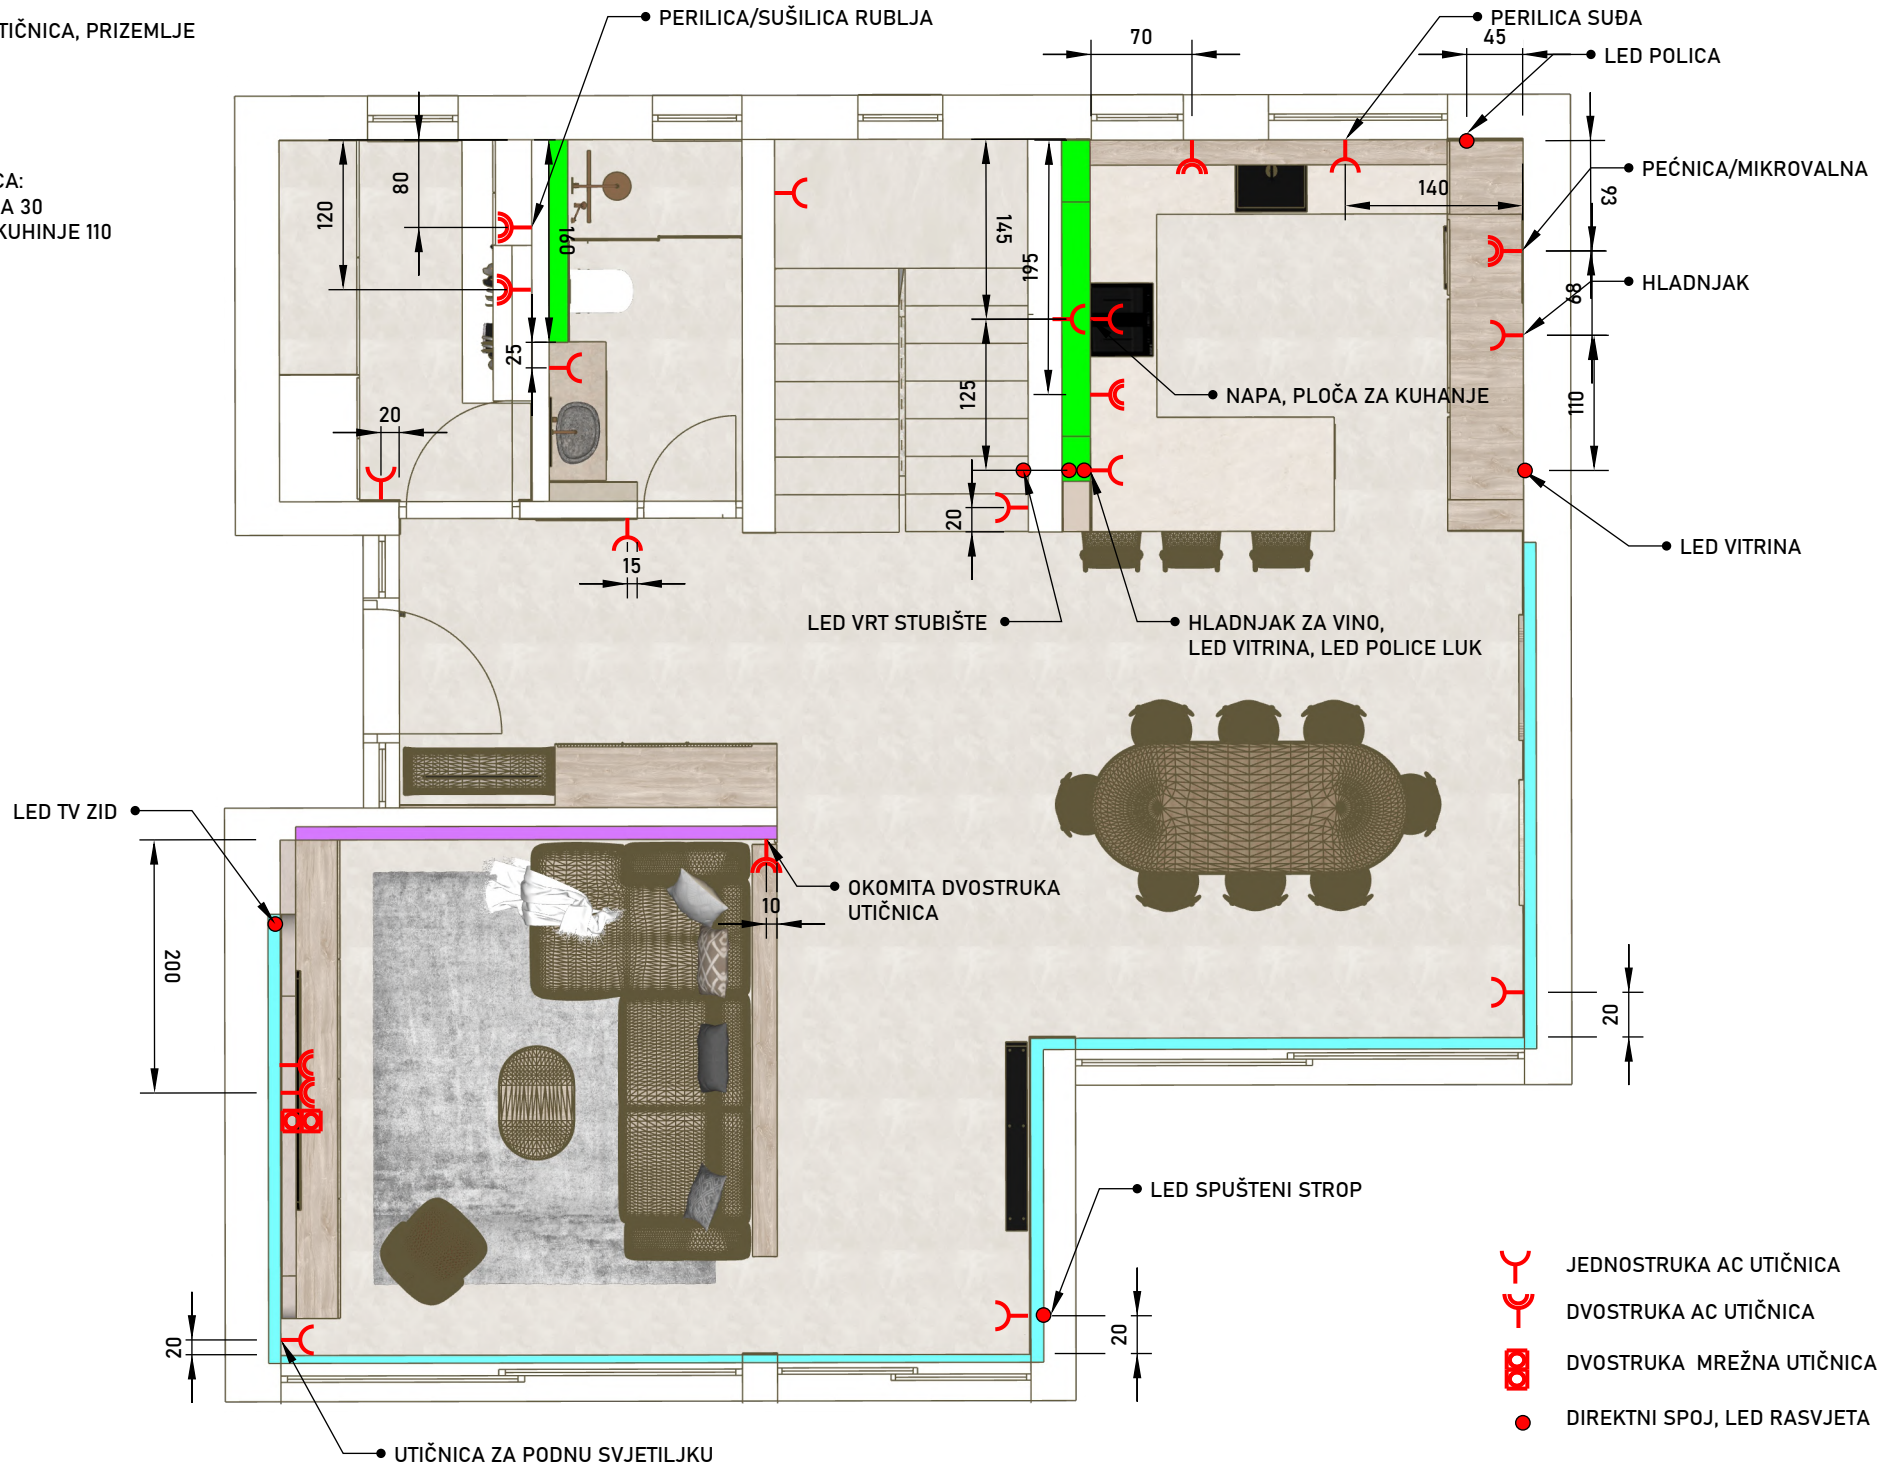

DISPOZICIJA I GRUPIRANJE DIJELOVA SUSTAVA RASVJETE,  
KAT

VISINE PREKIDAČA:  
IZNAD KUHINJSKE PLOČE 110  
SOBA KREKET 70  
STOL ZA ŠMINKANJE 90  
OSTALI PREKIDAČI 120

-  PREKIDAČ
-  IZMJENIČNI  
PREKIDAČ
-  STROPNA R1
-  ZIDNA R4, h=180
-  VISILICA R7
-  VISILICA R8
-  ZIDNA R9, h=120
-  ZIDNA R10, h=220
-  STROPNA R11, R12

DISPOZICIJA UTIČNICA, PRIZEMLJE

VISINE UTIČNICA:  
OPĆA NAMJENA 30  
IZNAD PLOČE KUHNJE 110  
IZA TV

-  JEDNOSTRUKA AC UTIČNICA
-  DVOSTRUKA AC UTIČNICA
-  DVOSTRUKA MREŽNA UTIČNICA
-  DIREKTNI SPOJ, LED RASVJETA

DISPOZICIJA UTIČNICA, KAT

VISINE UTIČNICA (OD PODA):  
OPĆA NAMJENA 30  
TV ZID 130  
KUPAONA 120  
SOBA KREKET 70  
KUHINJSKI APARATI 30

DISPOZICIJA DOVODA I  
ODVODA VODE, PRIZEMLJE

VISINE:  
DOVOD SUDOPER 55  
ODVOD SUDOPER 45  
DOVOD UMIVAONIK 55  
ODVOD UMIVAONIK 50  
DOVOD TUŠ 110  
DOVOD PERILICA RUBLJA 60  
ODVOD PERILICA RUBLJA 60