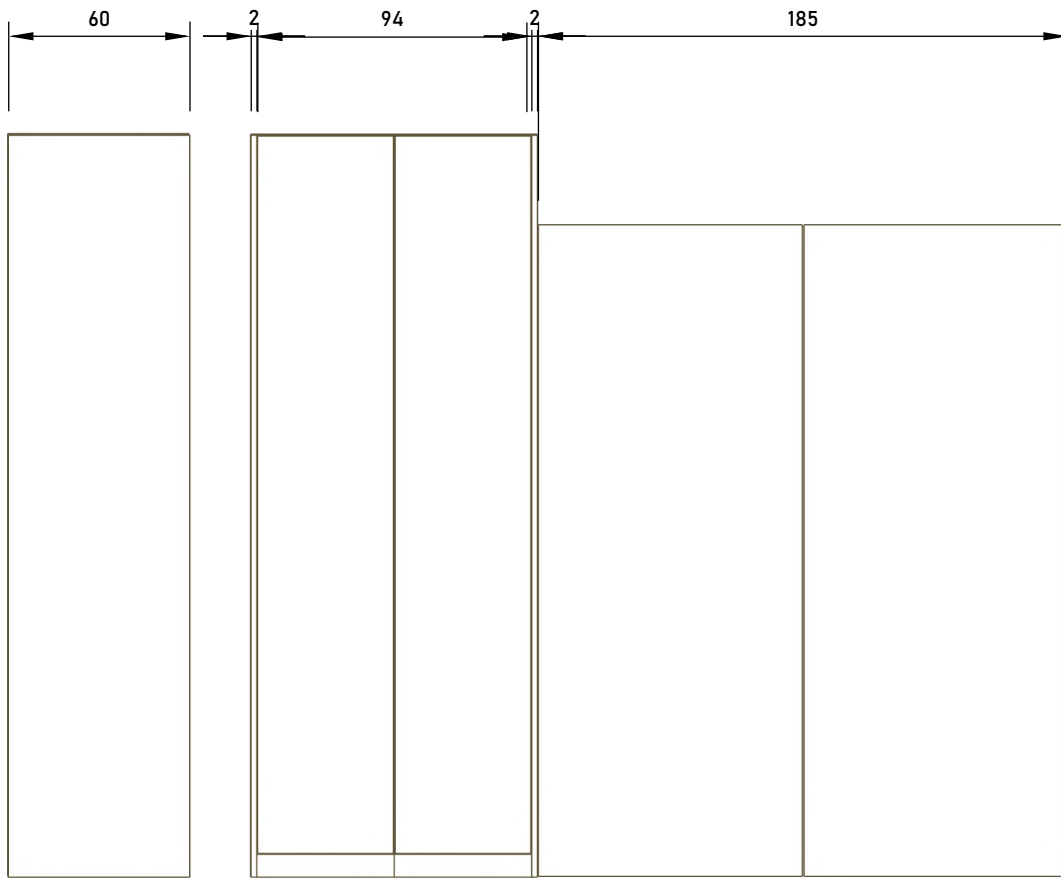

NACRT D

• DUBINA I ŠIRINE OVISE O DIMENZIJAMA APARATA/STROJEVA TEHNIČKE SOBE