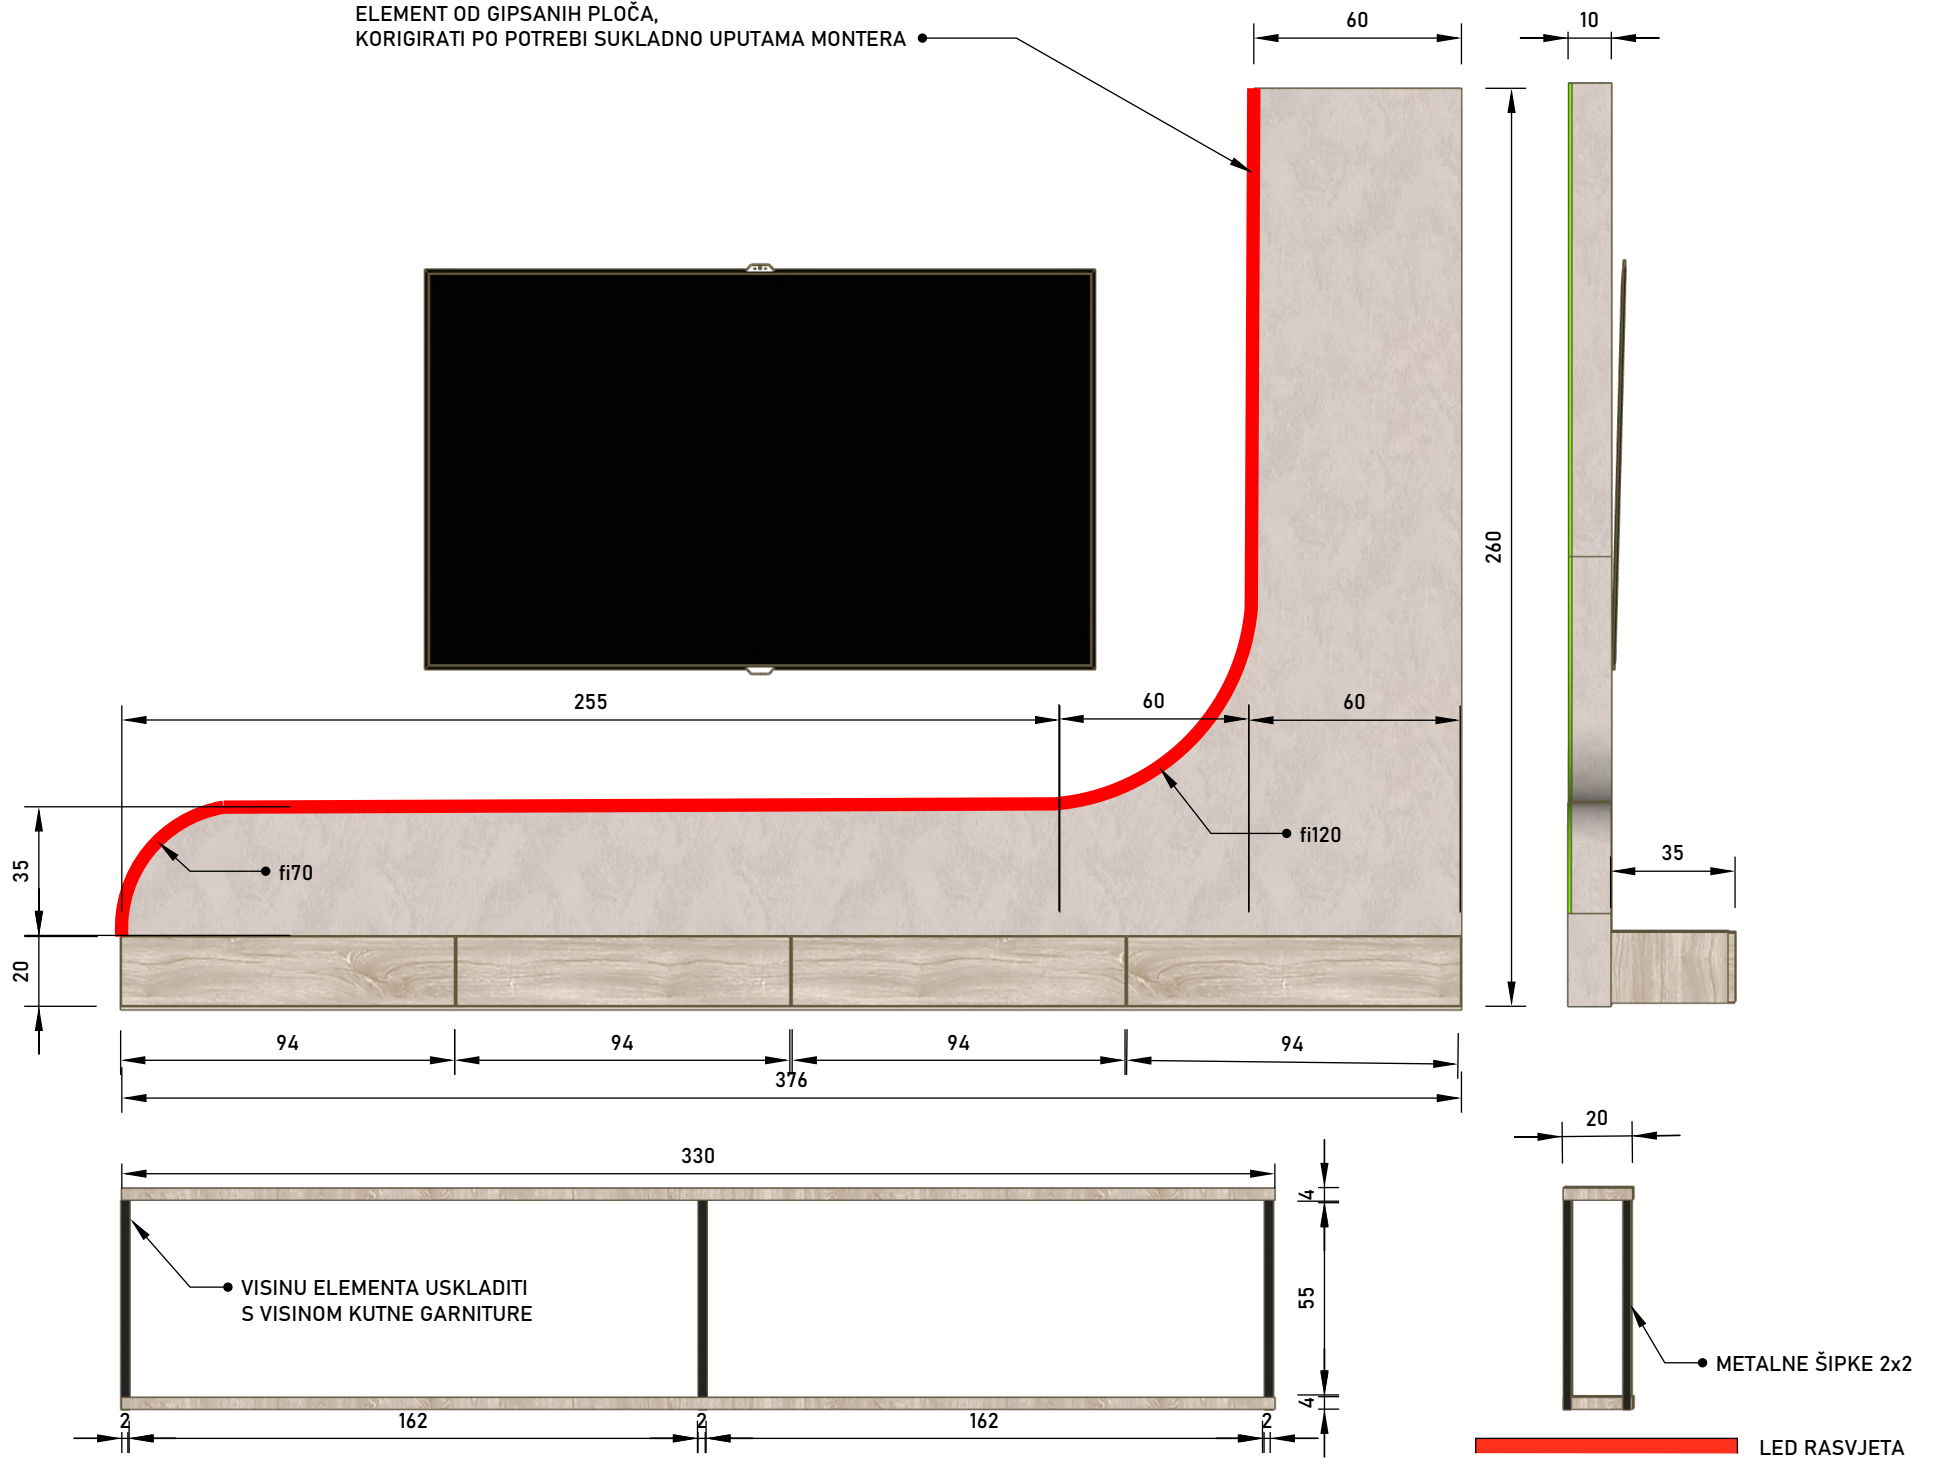

VITRINA (6x1,8 + 5x33)

\*smještaj polica, tip izvlačnih košara i sl. u dogovoru klijent - stolar

LED RASVJETA

ELEMENT OD GIPSANIH PLOČA,  
KORIGIRATI PO POTREBI SUKLADNO UPUTAMA MONTERA

NACRT B2

NACRT C1

METALNE ŠIPKE 2x2,  
OKVIR ZA VJEŠANJE