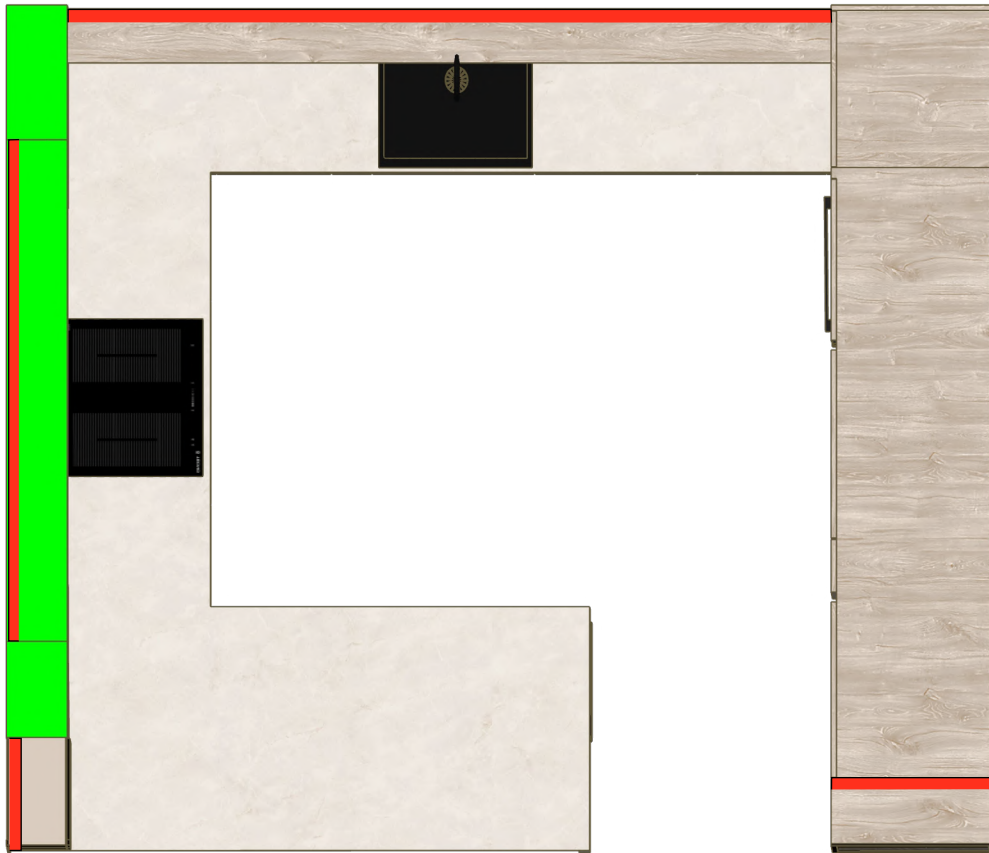

## 04. NACRTI, MATERIJALI I DETALJI NAMJEŠTAJA NA MJERU

NACRTI

\*smještaj polica, tip izvlačnih košara i sl. u dogovoru klijent - stolar

LED RASVJETA

NACRT A3

OPCIJA 1: LUK OD GIPSANIH PLOČA SA BOČNIM ELEMENTIMA  
 OPCIJA 2: GIPSANE PLOČE I NA MJESTU BOČNIH ELEMENATA