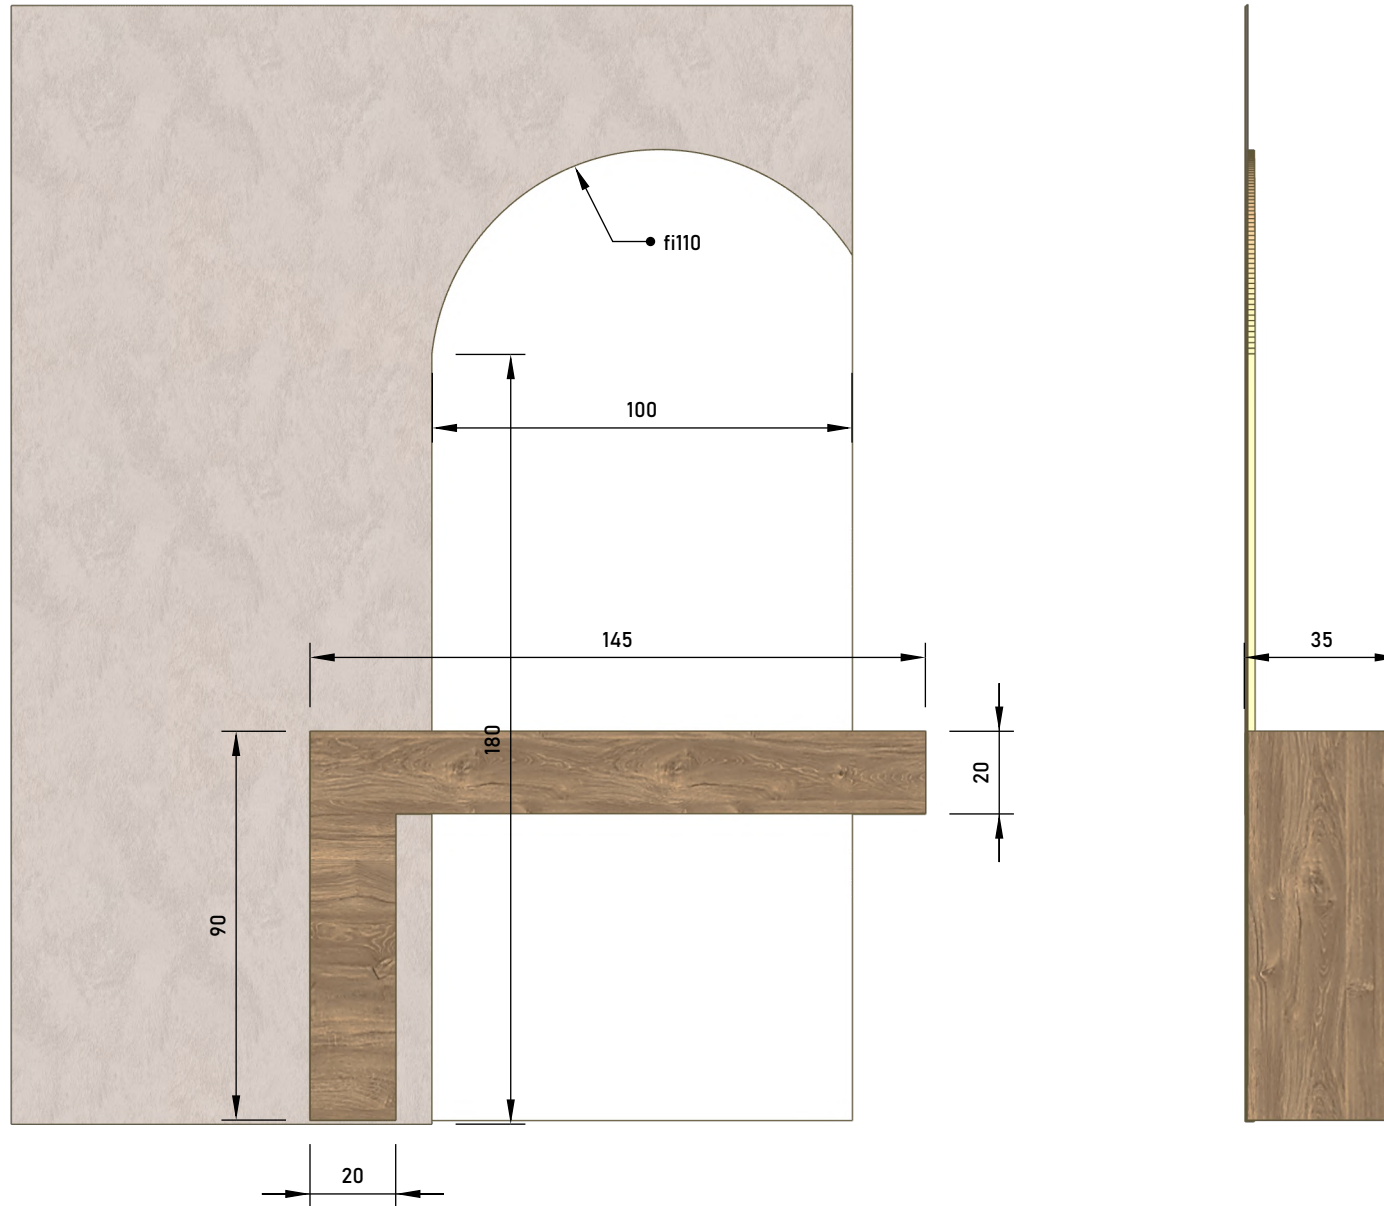

PANEL, IVERAL

NACRT D

• DUBINA I ŠIRINE OVISE O DIMENZIJAMA APARATA/STROJEVA TEHNIČKE SOBE

NACRT E

\*smještaj polica/vješalica u dogovoru klijent - stolar

NACRT H

MATERIJALI I DETALJI