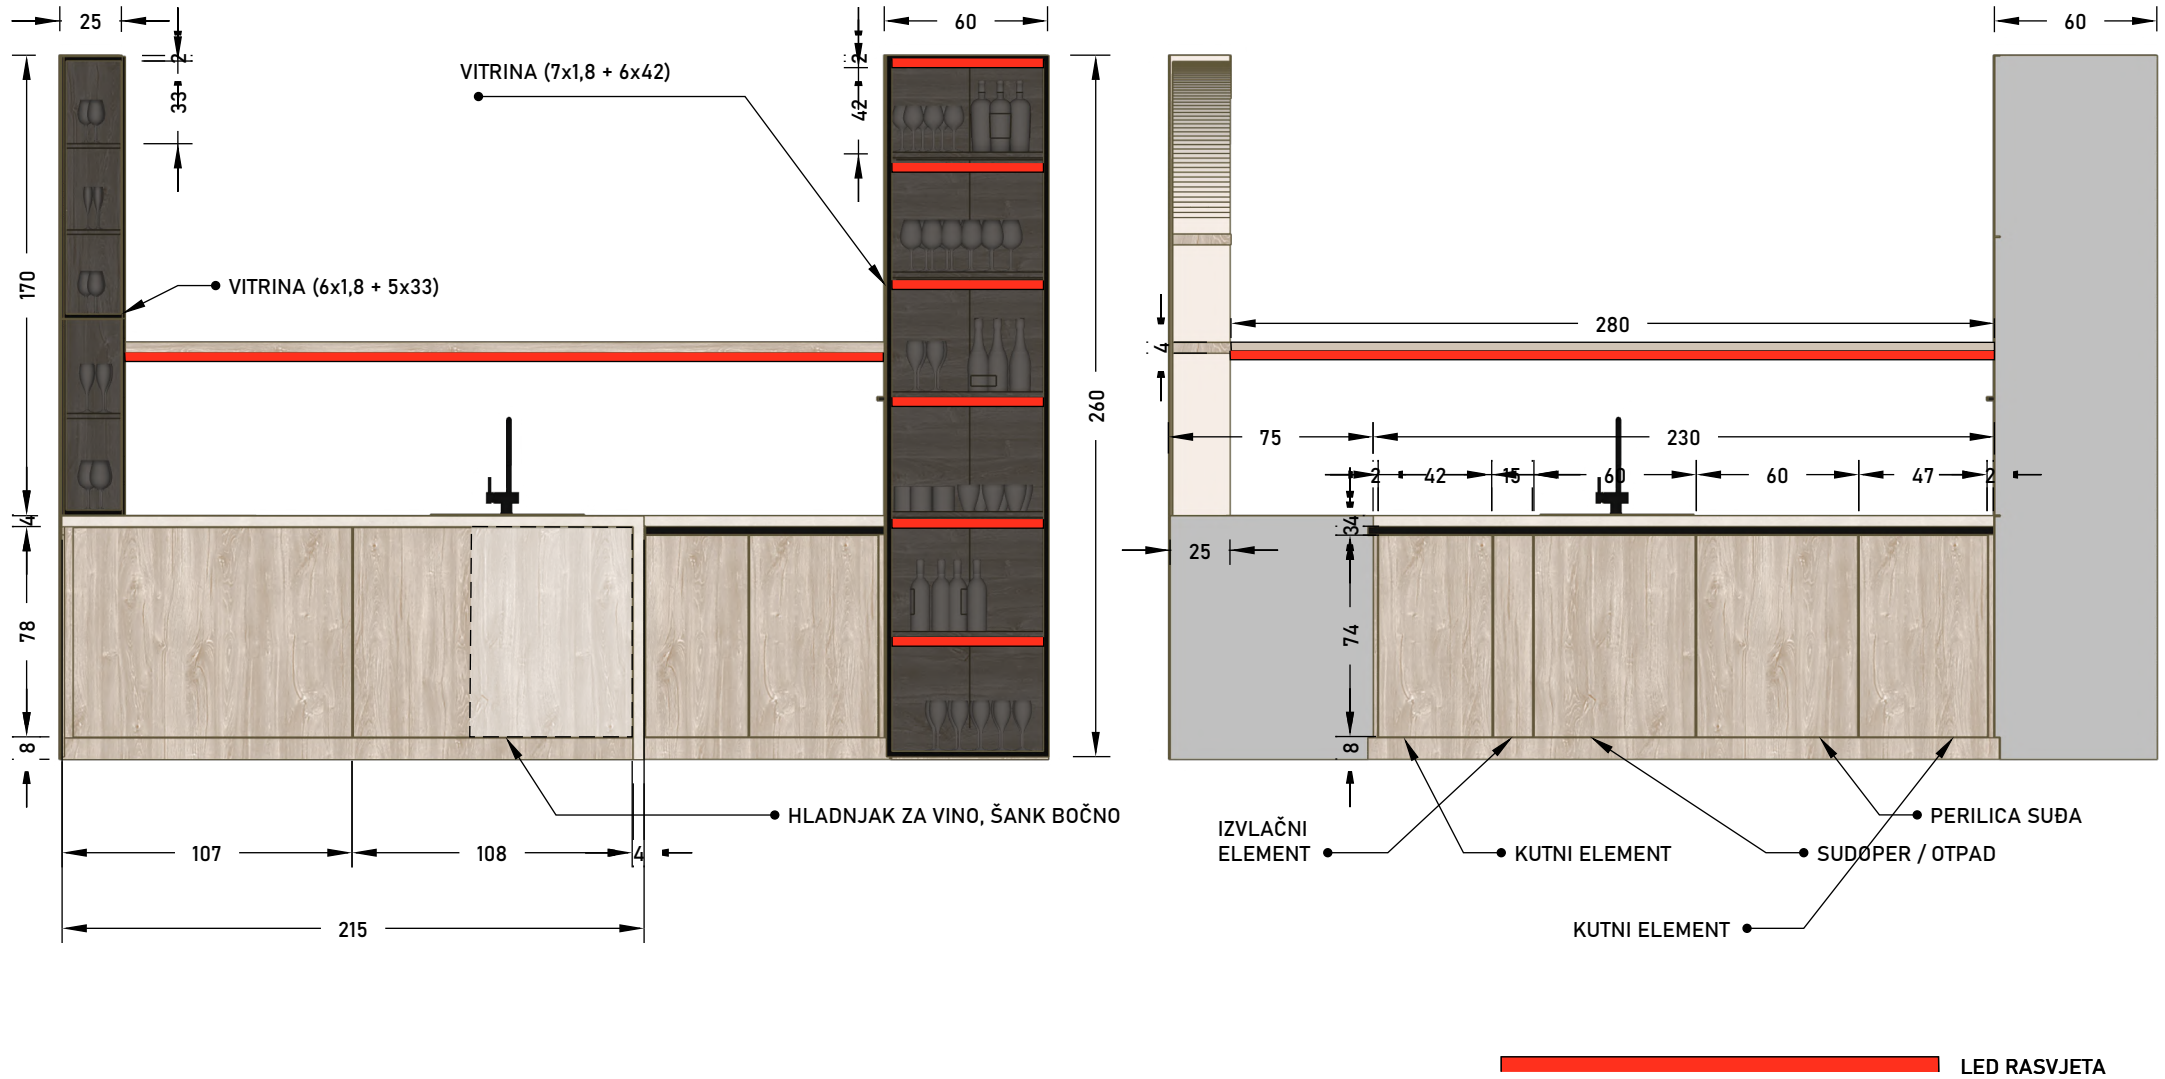

*smještaj polica, tip izvlačnih košara i sl. u dogovoru klijent - stolar