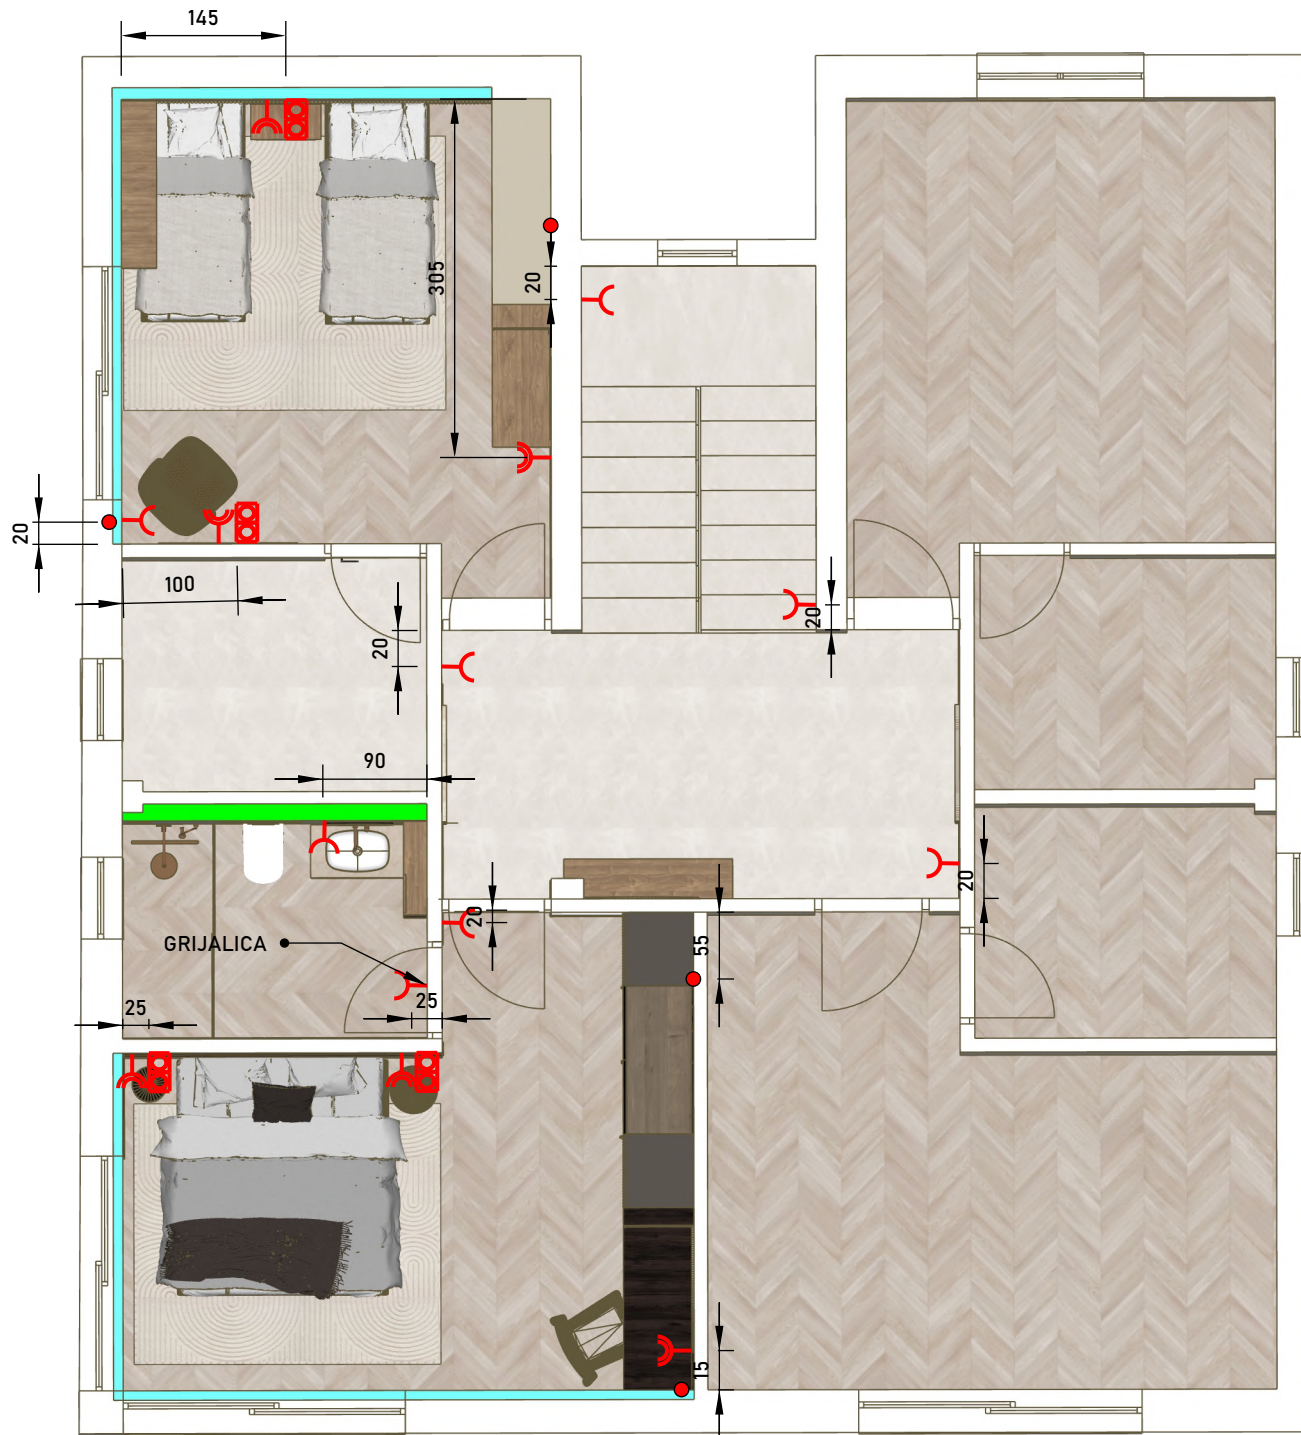

DISPOZICIJA I GRUPIRANJE DIJELOVA SUSTAVA RASVJETE,  
KAT

VISINE PREKIDAČA:  
IZNAD KUHINJSKE PLOČE 110  
SOBA KREKET 70  
STOL ZA ŠMINKANJE 90  
OSTALI PREKIDAČI 120

-  PREKIDAČ
-  IZMJENIČNI  
PREKIDAČ
-  STROPNA R1
-  ZIDNA R4, h=180
-  VISILICA R7
-  VISILICA R8
-  ZIDNA R9, h=120
-  ZIDNA R10, h=220
-  STROPNA R11, R12

DISPOZICIJA UTIČNICA, PRIZEMLJE

VISINE UTIČNICA:  
OPĆA NAMJENA 30  
IZNAD PLOČE KUHNJE 110  
IZA TV

-  JEDNOSTRUKA AC UTIČNICA
-  DVOSTRUKA AC UTIČNICA
-  DVOSTRUKA MREŽNA UTIČNICA
-  DIREKTNI SPOJ, LED RASVJETA

DISPOZICIJA UTIČNICA, KAT

VISINE UTIČNICA (OD PODA):  
OPĆA NAMJENA 30  
TV ZID 130  
KUPAONA 120  
SOBA KREKET 70  
KUHINJSKI APARATI 30

DISPOZICIJA DOVODA I  
ODVODA VODE, PRIZEMLJE

VISINE:  
DOVOD SUDOPER 55  
ODVOD SUDOPER 45  
DOVOD UMIVAONIK 55  
ODVOD UMIVAONIK 50  
DOVOD TUŠ 110  
DOVOD PERILICA RUBLJA 60  
ODVOD PERILICA RUBLJA 60