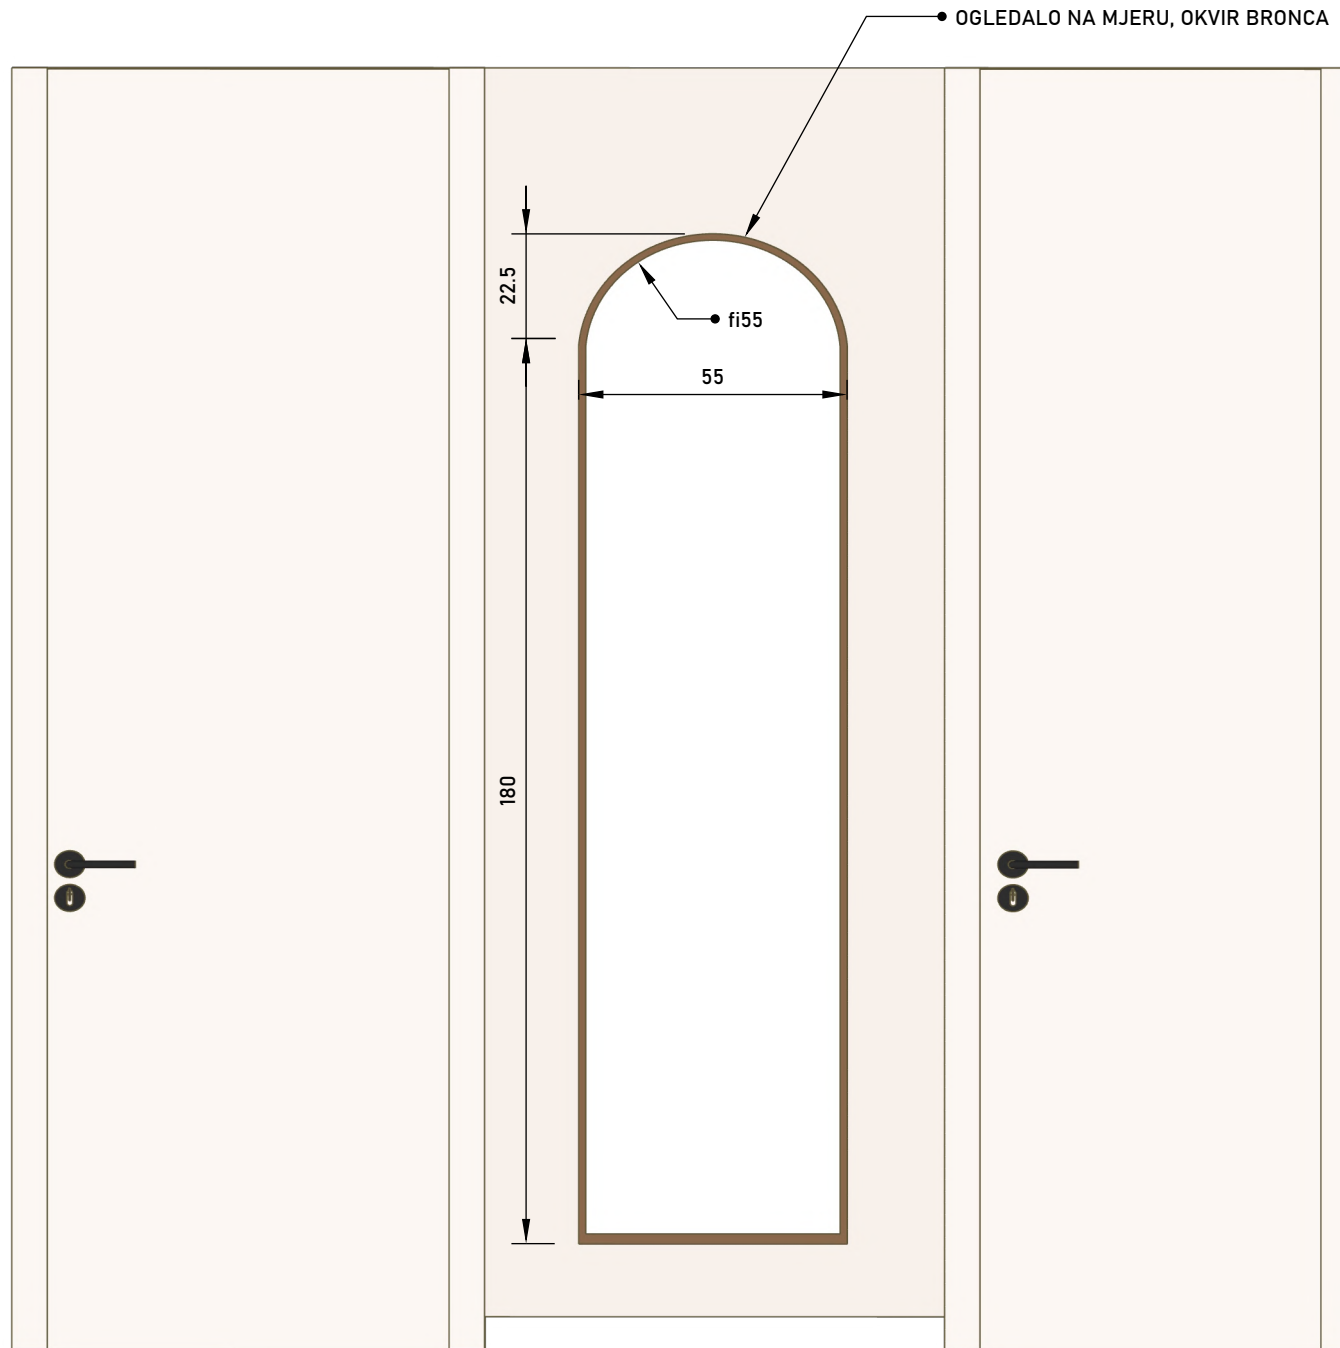

VITRINA (6x1,8 + 5x33)

\*smještaj polica, tip izvlačnih košara i sl. u dogovoru klijent - stolar

LED RASVJETA

ELEMENT OD GIPSANIH PLOČA,  
KORIGIRATI PO POTREBI SUKLADNO UPUTAMA MONTERA

NACRT B2

NACRT C1

METALNE ŠIPKE 2x2,  
OKVIR ZA VJEŠANJE

PANEL, IVERAL

NACRT D

• DUBINA I ŠIRINE OVISE O DIMENZIJAMA APARATA/STROJEVA TEHNIČKE SOBE

NACRT E

\*smještaj polica/vješalica u dogovoru klijent - stolar

NACRT H

MATERIJALI I DETALJI